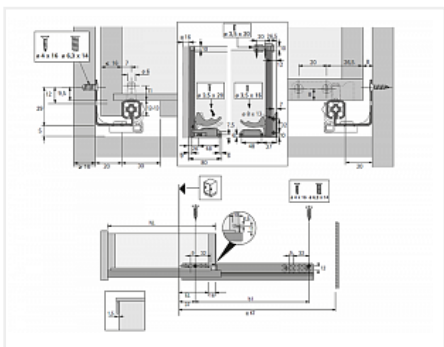

Фиксатор с регулировкой для скрытых направляющих Quadro, правый Art. 9144841, Hettich

Модификации:	Фиксатор Hettich
Параметры модификаций:	Серия направляющих, Сторона
Сторона:	правый
Серия направляющих:	Quadro V6, Quadro 25
Art.Hettich:	9144841
Производитель:	Hettich
Тип:	Комплектующие
Количество в упаковке:	100 шт

Код: 114763   Артикул: 9144841

Склад

Ваша цена: Розница

90.39 руб./шт

Дополнительные изображения:

Для сборки вам обязательно понадобится: