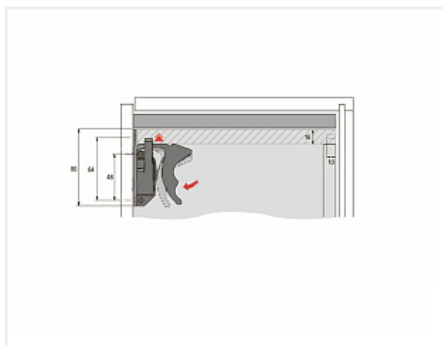

Фиксатор с регулировкой для скрытых направляющих Quadro, правый Art. 9144841, Hettich

Модификации:	Фиксатор Hettich
Параметры модификаций:	Серия направляющих, Сторона
Сторона:	правый
Серия направляющих:	Quadro V6, Quadro 25
Art.Hettich:	9144841
Производитель:	Hettich
Тип:	Комплектующие
Количество в упаковке:	100 шт

Код: 114763   Артикул: 9144841

Склад

Ваша цена: Розница

90.39 руб./шт

Дополнительные изображения:

Для сборки вам обязательно понадобится: