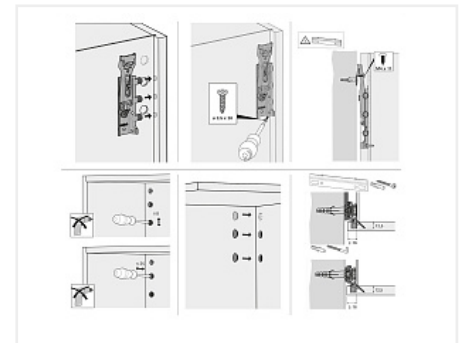

Навес регулируемый д/шкафов SAN 215, 45 кг/шт., правый Art. 1069644, Hettich

Модификации:	Hettich SAN 215
Параметры модификаций:	Крепление
Art.Hettich:	1069644
Производитель:	Hettich
Максимальная нагрузка, кг:	45
Тип:	Навес
Крепление:	справа
Тип монтажа:	скрытый
Назначение:	для верхних модулей
Количество в упаковке:	100 шт

Код: 114790	Артикул: 1069644
Склад	
Ваша цена: Розница	
358.53 руб./шт	

Дополнительные изображения:

Описание

Навес SAN 215 Hettich

Регулировка по высоте: 16 мм

Регулировка по глубине: 25 мм

Материал: сталь

Способ фиксации: штифты / саморезы

ВНИМАНИЕ! При регулировке навеса не использовать шуруповерт!

[Ссылка на каталог Hettich](#)

[Инструкция по монтажу](#)

Сопутствующие товары

Код	Название	Цена за единицу
119153	Планка крепежная для навеса 814 и 816 H=26 L=60 875.AC.Z1.00.60,CAMAR	38.94 руб.