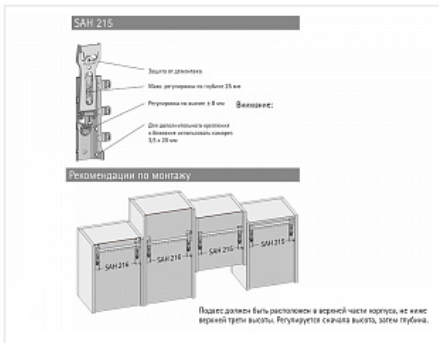

Навес регулируемый д/шкафов SAN 215, 45 кг/шт., правый Art. 1069644, Hettich

Модификации:	Hettich SAN 215
Параметры модификаций:	Крепление
Art.Hettich:	1069644
Производитель:	Hettich
Максимальная нагрузка, кг:	45
Тип:	Навес
Крепление:	справа
Тип монтажа:	скрытый
Назначение:	для верхних модулей
Количество в упаковке:	100 шт

Код: 114790	Артикул: 1069644
Склад	
Ваша цена: Розница	
358.53 руб./шт	

Дополнительные изображения:

Описание

Навес SAN 215 Hettich

Регулировка по высоте: 16 мм

Регулировка по глубине: 25 мм

Материал: сталь

Способ фиксации: штифты / саморезы

ВНИМАНИЕ! При регулировке навеса не использовать шуруповерт!

[Ссылка на каталог Hettich](#)

[Инструкция по монтажу](#)

Сопутствующие товары

Код	Название	Цена за единицу
119153	Планка крепежная для навеса 814 и 816 H=26 L=60 875.AC.Z1.00.60,CAMAR	38.94 руб.