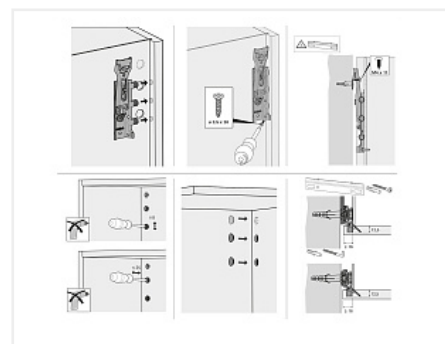

## Навес регулируемый д/шкафов SAN 215, 45 кг/шт., левый Art. 1069643, Hettich

Модификации:	<b>Hettich SAN 215</b>
Параметры модификаций:	<b>Крепление</b>
Art.Hettich:	<b>1069643</b>
Производитель:	<b>Hettich</b>
Максимальная нагрузка, кг:	<b>45</b>
Тип:	<b>Навес</b>
Крепление:	<b>слева</b>
Тип монтажа:	<b>скрытый</b>
Назначение:	<b>для верхних модулей</b>
Количество в упаковке:	<b>100 шт</b>

### Описание

Навес SAN 215 Hettich

Регулировка по высоте: 16 мм

Регулировка по глубине: 25 мм

Материал: сталь

Способ фиксации: саморезы

**ВНИМАНИЕ!** При регулировке навеса не использовать шуруповерт!

[Ссылка на каталог Hettich](#)