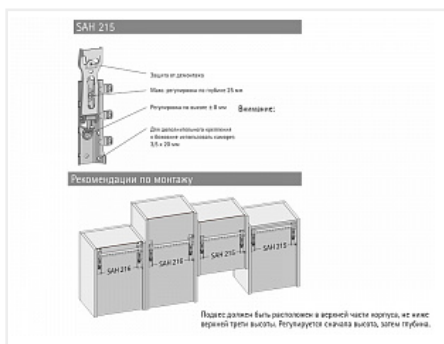

Дополнительные изображения:

Описание

Навес SAN 215 Hettich

Регулировка по высоте: 16 мм

Регулировка по глубине: 25 мм

Материал: сталь

Способ фиксации: саморезы

ВНИМАНИЕ! При регулировке навеса не использовать шуруповерт!

[Ссылка на каталог Hettich](#)

[Инструкция по монтажу](#)

Сопутствующие товары

Код	Название	Цена за единицу
119153	Планка крепежная для навеса 814 и 816 H=26 L=60 875.AC.Z1.00.60,CAMAR	38.94 руб.