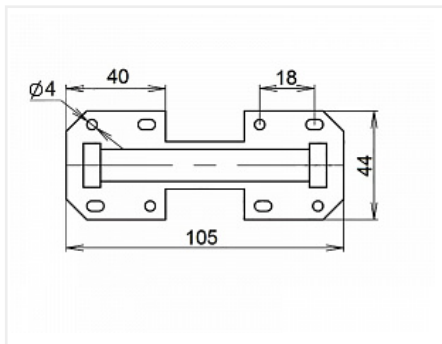

Петля без чашки крепл. шурупом

Материал двери: **ДСП/МДФ/Дерево**
Производитель: **Китай**
Количество в упаковке: **200 шт**

Код:
113452

Склад

Ваша цена: Розница

54.76 руб./шт

Дополнительные изображения:

Описание

Угол открывания 90°
Угол установки 90°

Материал: сталь

Покрытие: никель