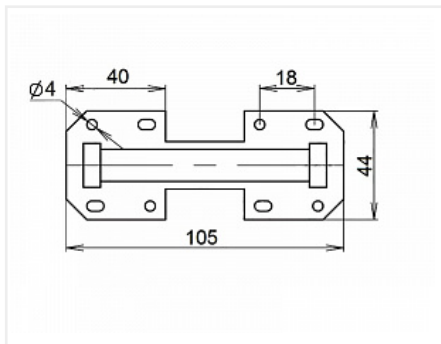

Петля без чашки крепл. шурупом

Количество в упаковке:

200 шт

Код:
113452

Склад

Ваша цена: Розница

53.74 руб./шт

Дополнительные изображения:

Описание

Угол открывания 90°
Угол установки 90°

Материал: сталь

Покрытие: никель