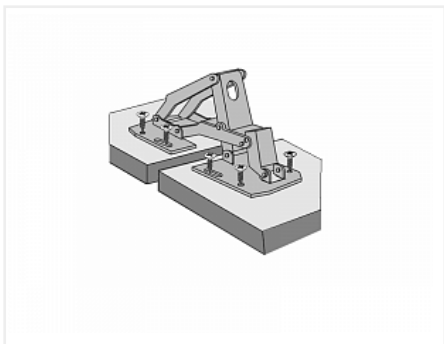

Петля без чашки крепл. шурупом

Материал двери: **ДСП/МДФ/Дерево**
Производитель: **Китай**
Количество в упаковке: **200 шт**

Код:
113452

Склад

Ваша цена: Розница

54.76 руб./шт

Дополнительные изображения:

Описание

Угол открывания 90°
Угол установки 90°

Материал: сталь

Покрытие: никель