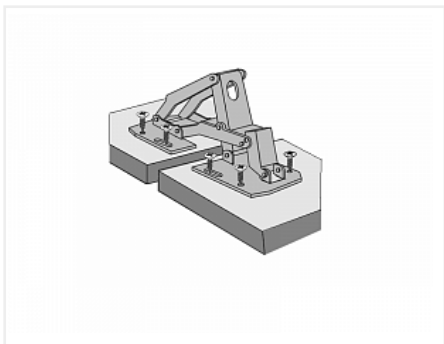

Петля без чашки крепл. шурупом

Количество в упаковке:

200 шт

Код:
113452

Склад

Ваша цена: Розница

53.74 руб./шт

Дополнительные изображения:

Описание

Угол открывания 90°
Угол установки 90°

Материал: сталь

Покрытие: никель