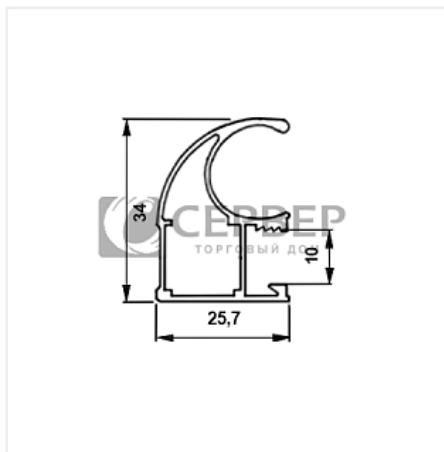

Форма ручки:	Асимметричная Classic
Модификации:	Ручка-профиль асимметричная окутка
Параметры модификаций:	Цвет, Длина, мм
Бренд:	Dorwell
Коллекция:	Стандарт
Серия:	Алюминиевая система
Тип:	Для раздвижных дверей, Для распашных дверей
Цвет:	дуб молочный
Длина, мм:	2700
Покрытие:	окутка
Количество в упаковке:	1 шт

Код: 114495   Артикул: DODM.AR2700

Распродажа

Ваша цена: Розница

1 500.00 руб./шт

Дополнительные изображения: