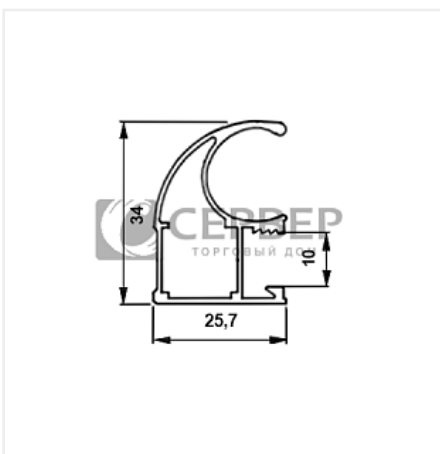

## Ручка-профиль асимметричная дуб молочный 2700 мм, Dorwell

Количество в упаковке:

1 шт

Код: 114495      Артикул: DODM.AR2700

**Склад**

Ваша цена: Розница

1 500.00 руб./шт

Дополнительные изображения:

### Обязательные комплектующие

Код	Изображение	Название	Цена за единицу
113303		Профиль горизонтальный верхний дуб молочный 2950 мм, Dorwell	846.40 руб.
121958		Комплект роликов для асимметричной алюминиевой системы премиум	319.89 руб.
114950		Комплект роликов для асимметричной алюминиевой системы усиленный	161.80 руб.