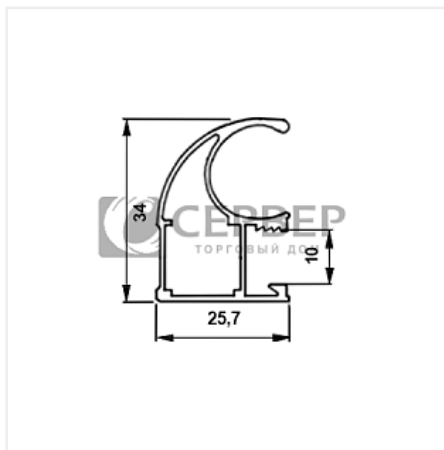

Форма ручки:	Асимметричная Classic
Модификации:	Ручка-профиль асимметричная оукта
Параметры модификаций:	Цвет, Длина, мм
Бренд:	Dorwell
Коллекция:	Стандарт
Серия:	Алюминиевая система
Тип:	Для раздвижных дверей, Для распашных дверей
Цвет:	дуб светлый
Длина, мм:	5400
Покрытие:	оукта
Количество в упаковке:	1 шт

Код: 113667   Артикул: DODS.AR5400

Под заказ

Ваша цена: Розница

3 559.86 руб./шт

Дополнительные изображения: