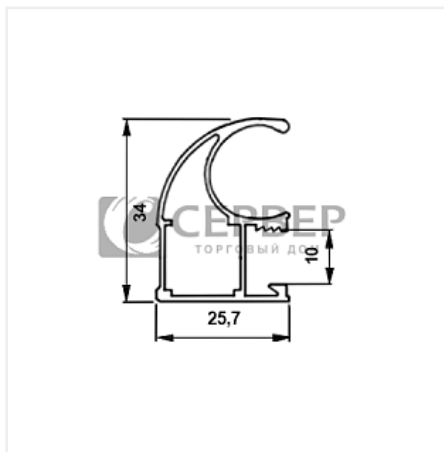

Ручка-профиль асимметричная дуб светлый 5400 мм, Dorwell

Форма ручки:	Асимметричная Classic
Модификации:	Ручка-профиль асимметричная оукта
Параметры модификаций:	Цвет, Длина, мм
Бренд:	Dorwell
Коллекция:	Стандарт
Серия:	Алюминиевая система
Тип:	Для раздвижных дверей, Для распашных дверей
Цвет:	дуб светлый
Длина, мм:	5400
Покрытие:	оукта
Количество в упаковке:	1 шт

Код: 113667 Артикул: DODS.AR5400

Под заказ

Ваша цена: Розница

3 000.00 руб./шт

Дополнительные изображения:

Для сборки вам обязательно понадобится:

Система для шкафов-купе алюминиевая

Буферная лента и уплотнители