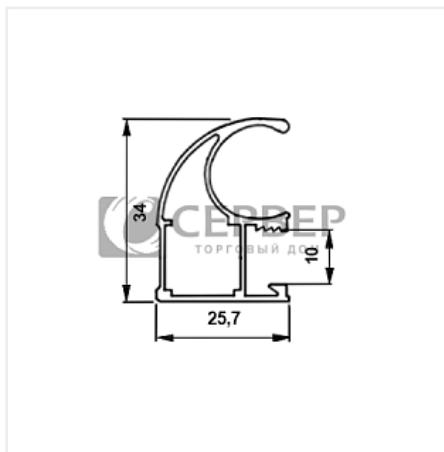

Форма ручки:	Асимметричная Classic
Модификации:	Ручка-профиль асимметричная окутка
Параметры модификаций:	Цвет, Длина, мм
Бренд:	Dorwell
Коллекция:	Стандарт
Серия:	Алюминиевая система
Тип:	Для раздвижных дверей, Для распашных дверей
Цвет:	дуб светлый
Длина, мм:	2700
Покрытие:	окутка
Количество в упаковке:	1 шт

Код: 113666	Артикул: DODS.AR2700
Склад	
Ваша цена: Розница	
1 779.93 руб./шт	

Дополнительные изображения:

Для сборки вам обязательно понадобится: