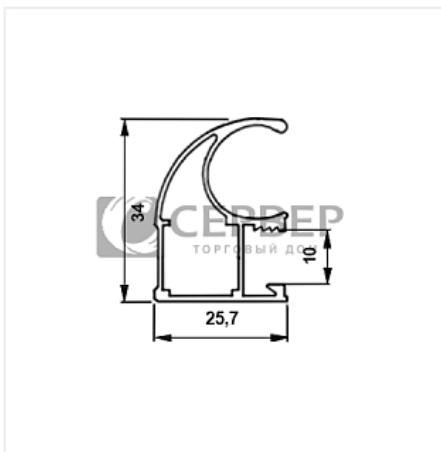

Ручка-профиль асимметричная дуб светлый 2700 мм, Dorwell

Форма ручки:	Асимметричная Classic
Модификации:	Ручка-профиль асимметричная окутка
Параметры модификаций:	Цвет, Длина, мм
Бренд:	Dorwell
Коллекция:	Стандарт
Серия:	Алюминиевая система
Тип:	Для раздвижных дверей, Для распашных дверей
Цвет:	дуб светлый
Длина, мм:	2700
Покрытие:	окутка
Количество в упаковке:	1 шт

Код: 113666	Артикул: DODS.AR2700
Склад	
Ваша цена: Розница	
1 500.00 руб./шт	

Дополнительные изображения:

Для сборки вам обязательно понадобится:

Обязательные комплектующие

Код	Название	Цена за единицу
-----	----------	-----------------