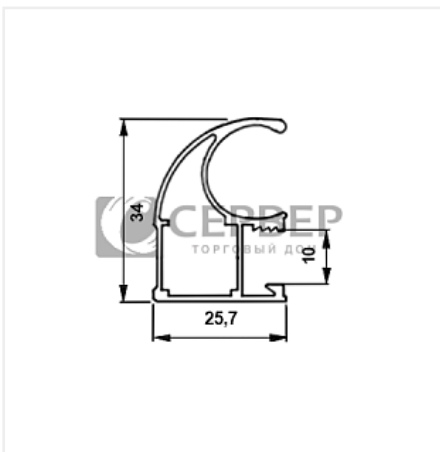

Ручка-профиль асимметричная дуб венге 2700 мм, Dorwell

Форма ручки:	Асимметричная Classic
Модификации:	Ручка-профиль асимметричная окутка
Параметры модификаций:	Цвет, Длина, мм
Бренд:	Dorwell
Коллекция:	Стандарт
Серия:	Алюминиевая система
Тип:	Для раздвижных дверей, Для распашных дверей
Цвет:	дуб венге
Длина, мм:	2700
Покрытие:	окутка
Количество в упаковке:	1 шт

Код: 113652	Артикул: DODW.AR2700
Склад	
Ваша цена: Розница	
1 500.00 руб./шт	

Дополнительные изображения:

Для сборки вам обязательно понадобится:

Обязательные комплектующие

Код	Название	Цена за единицу
-----	----------	-----------------

114468		Направляющая верхняя дуб венге 2950 мм, Dorwell	2 253.32 руб.
114469		Направляющая верхняя дуб венге 5900 мм, Dorwell	4 506.63 руб.
114472		Профиль горизонтальный верхний дуб венге 2950 мм, Dorwell	906.85 руб.
114473		Профиль горизонтальный верхний дуб венге 5900 мм, Dorwell	1 813.70 руб.
121958		Комплект роликов для ассиметричной алюминиевой системы премиум	319.89 руб.
114950		Комплект роликов для ассиметричной алюминиевой системы усиленный	191.20 руб.
113651		Профиль горизонтальный средний дуб венге 5900 мм, Dorwell	1 955.09 руб.
113650		Профиль горизонтальный средний дуб венге 2950 мм, Dorwell	977.55 руб.
114471		Направляющая нижняя дуб венге 5900 мм, Dorwell	2 364.33 руб.
114470		Направляющая нижняя дуб венге 2950 мм, Dorwell	1 182.17 руб.
114475		Профиль горизонтальный нижний дуб венге 5900 мм, Dorwell	4 254.79 руб.
114474		Профиль горизонтальный нижний дуб венге 2950 мм, Dorwell	2 127.40 руб.
110985		Уплотнитель для алюминиевой системы 4мм, прозрачный КП-01/4 мм НП	38.69 руб.
103578		Буферная лента (шлегель) 6,7x12мм с клеем, серая ЗР (4x250)	29.55 руб.
105829		Комплект роликов для ассиметричной алюминиевой системы	218.81 руб.