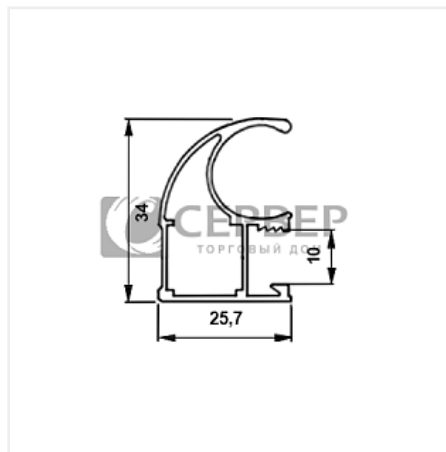

Ручка-профиль асимметричная дуб венге 5400 мм, Dorwell

Форма ручки:	Асимметричная Classic
Модификации:	Ручка-профиль асимметричная окутка
Параметры модификаций:	Цвет, Длина, мм
Бренд:	Dorwell
Коллекция:	Стандарт
Серия:	Алюминиевая система
Тип:	Для раздвижных дверей, Для распашных дверей
Цвет:	дуб венге
Длина, мм:	5400
Покрытие:	окутка
Количество в упаковке:	1 шт

Код: 113653	Артикул: DODW.AR5400
----------------	-------------------------

Склад

Ваша цена: Розница

3 000.00 руб./шт

Дополнительные изображения:

Для сборки вам обязательно понадобится:

Система для шкафов-купе алюминиевая