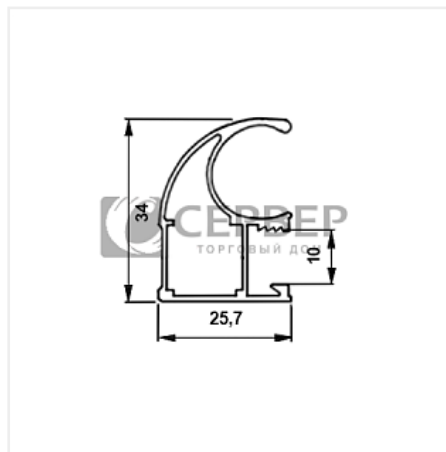

## Ручка-профиль асимметричная дуб венге 5400 мм, Dorwell

Форма ручки:	<b>Асимметричная Classic</b>
Модификации:	<b>Ручка-профиль асимметричная окутка</b>
Параметры модификаций:	<b>Цвет, Длина, мм</b>
Бренд:	<b>Dorwell</b>
Коллекция:	<b>Стандарт</b>
Серия:	<b>Алюминиевая система</b>
Тип:	<b>Для раздвижных дверей, Для распашных дверей</b>
Цвет:	<b>дуб венге</b>
Длина, мм:	<b>5400</b>
Покрытие:	<b>окутка</b>
Количество в упаковке:	<b>1 шт</b>

Код: 113653	Артикул: DODW.AR5400
-------------	----------------------

**Склад**

Ваша цена: Розница

3 559.86 руб./шт

Дополнительные изображения:

Для сборки вам обязательно понадобится:

Система для шкафов-купе алюминиевая