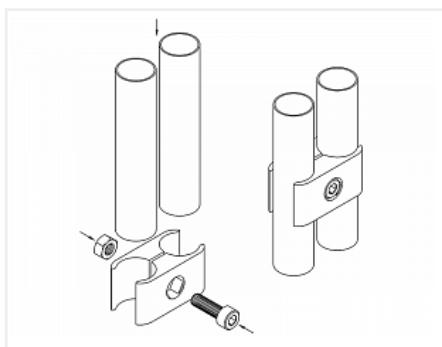

Крепёж параллельный, R-46 (UNO 16), хром

Тип:

**Крепёж
соединительный**

Количество
соединений:

для 2-х труб

Количество в упаковке:

200 шт

Код:
160130

Склад

Ваша цена: Розница

80.47 руб./шт

Дополнительные изображения:

Для сборки вам обязательно понадобится:

Трубы
хромированные
25 мм

Обязательные комплектующие

Код	Название	Цена за единицу
113505	 Труба d=25x3000x1мм, двойная полировка, хром	881.64 руб.
111318	 Труба d=25x3000x0,7мм, хром	427.49 руб.
110088	Труба d=25x3000x1мм, хром	499.94 руб.