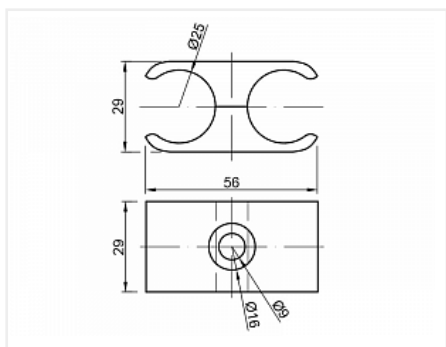

Крепёж параллельный, R-46 (UNO 16), хром

Тип:

**Крепёж
соединительный**

Количество
соединений:

для 2-х труб

Количество в упаковке:

200 шт

Код:
160130

Склад

Ваша цена: Розница

80.47 руб./шт

Дополнительные изображения:

Для сборки вам обязательно понадобится:

Трубы
хромированные
25 мм

Обязательные комплектующие

Код	Название	Цена за единицу
113505	 Труба d=25x3000x1мм, двойная полировка, хром	881.64 руб.
111318	 Труба d=25x3000x0,7мм, хром	427.49 руб.
110088	Труба d=25x3000x1мм, хром	499.94 руб.