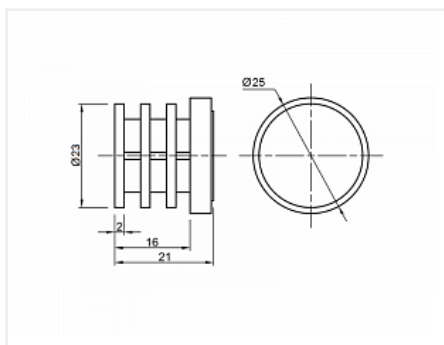

Ножка нерегулируемая (внутренняя), R-16 (JK17)

Тип:

Опоры и втулки

Количество в упаковке:

1200 шт

Код:
160630

Склад

Ваша цена: Розница

4.37 руб./шт

Дополнительные изображения:

Для сборки вам обязательно понадобится:

Трубы
хромированные
25 мм

Обязательные комплектующие

Код	Название	Цена за единицу
113505	 Труба d=25x3000x1мм, двойная полировка, хром	752.53 руб.
111318	 Труба d=25x3000x0,7мм, хром	371.75 руб.
110088	Труба d=25x3000x1мм, хром	460.87 руб.