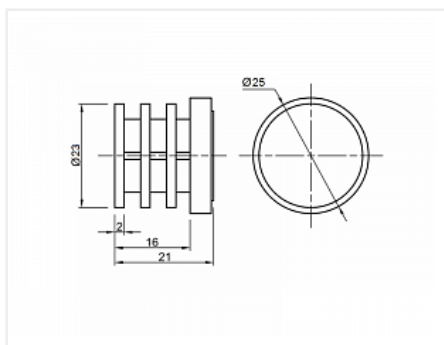

Ножка нерегулируемая (внутренняя), R-16 (JK17)

Количество в упаковке:

1200 шт

Код:
160630

Склад

Ваша цена: Розница

4.33 руб./шт

Дополнительные изображения:

Для сборки вам обязательно понадобится:

Трубы
хромированные
25 мм

Обязательные комплектующие

Код	Название	Цена за единицу
113505	 Труба d=25x3000x1мм, двойная полировка, хром	790.15 руб.
111318	 Труба d=25x3000x0,7мм, хром	383.13 руб.
110088	Труба d=25x3000x1мм, хром	448.06 руб.