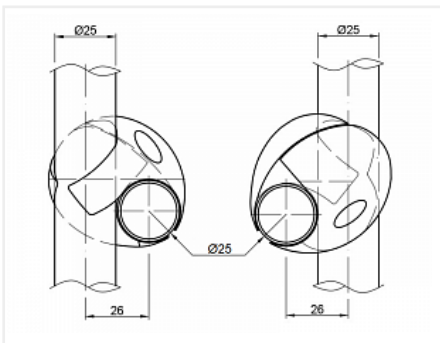

## Крепёж двойной правый, R-6DX (JK 31 RIGHT), хром

Количество в упаковке:

**120 комп.**

Код:  
160151

**Склад**

Ваша цена: Розница

93.82 руб./комп.

Дополнительные изображения:

Для сборки вам обязательно понадобится:

Трубы  
хромированные  
25 мм

### Обязательные комплектующие

Код

Название

Цена за единицу

113505

Труба d=25x3000x1мм, двойная полировка, хром

790.15 руб.

111318

Труба d=25x3000x0,7мм, хром

383.13 руб.

110088

Труба d=25x3000x1мм, хром

448.06 руб.