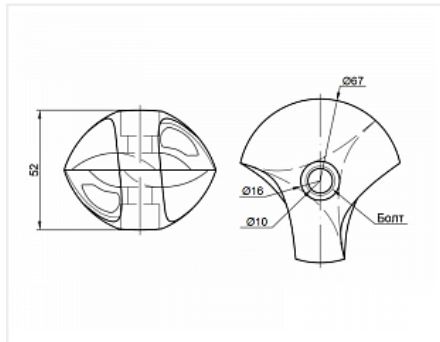

## Крепёж двойной правый, R-6DX (JK 31 RIGHT), хром

Количество в упаковке:

**120 комп.**

Код:  
160151

**Склад**

Ваша цена: Розница

93.82 руб./комп.

Дополнительные изображения:

Для сборки вам обязательно понадобится:

Трубы  
хромированные  
25 мм

Труба d=25x3000x0,7мм, хром

383.13 руб.

110088

Труба d=25x3000x1мм, хром

448.06 руб.