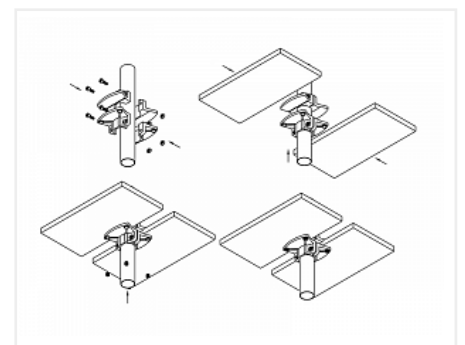

Крепеж полкодержатель двойной, R-62 (JK81), хром

Тип: **Крепеж для плит и стекла**
Количество соединений: **для 1-й трубы**
Количество в упаковке: **100 комп.**

Код:
162022

Склад

Ваша цена: Розница
221.77 руб./комп.

Дополнительные изображения:

Для сборки вам обязательно понадобится:

Обязательные комплектующие

Код	Название	Цена за единицу
160364	Вкладка для стекла и панели белая 6мм, R-47, пластик (JK52)	3.64 руб.
113505	Труба d=25x3000x1мм, двойная полировка, хром	865.00 руб.
111318	Труба d=25x3000x0,7мм, хром	419.43 руб.