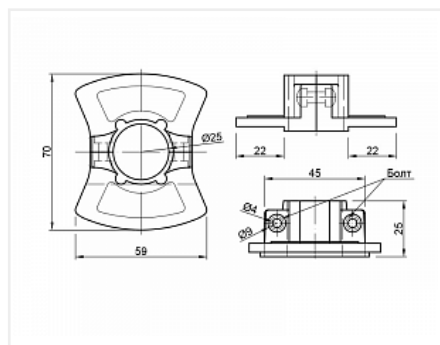

Крепеж полкодержатель двойной, R-62 (JK81), хром

Тип: **Крепеж для плит и стекла**
Количество соединений: **для 1-й трубы**
Количество в упаковке: **100 комп.**

Код:
162022

Склад

Ваша цена: Розница
221.77 руб./комп.

Дополнительные изображения:

Для сборки вам обязательно понадобится:

Обязательные комплектующие

Код	Название	Цена за единицу
160364	Вкладка для стекла и панели белая 6мм, R-47, пластик (JK52)	3.64 руб.
113505	Труба d=25x3000x1мм, двойная полировка, хром	865.00 руб.
111318	Труба d=25x3000x0,7мм, хром	419.43 руб.