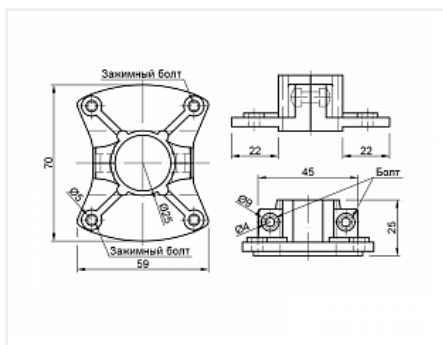

Крепеж полкодержатель двойной, R-62 (JK81), хром

Тип: **Крепеж для плит и стекла**
Количество соединений: **для 1-й трубы**
Количество в упаковке: **100 комп.**

Код:
162022

Склад

Ваша цена: Розница
221.77 руб./комп.

Дополнительные изображения:

Для сборки вам обязательно понадобится:

Обязательные комплектующие

Код	Название	Цена за единицу
160364	Вкладка для стекла и панели белая 6мм, R-47, пластик (JK52)	3.64 руб.
113505	Труба d=25x3000x1мм, двойная полировка, хром	865.00 руб.
111318	Труба d=25x3000x0,7мм, хром	419.43 руб.