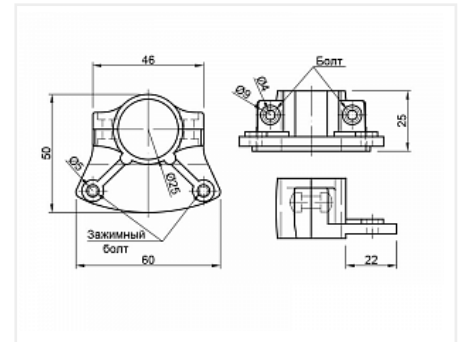

Крепеж полкодержатель простой, R-61 (JK 80), хром

Тип: **Крепеж для плит и стекла**
 Количество соединений: **для 1-й трубы**
 Количество в упаковке: **120 комп.**

Код:
161786

Склад

Ваша цена: Розница

158.75 руб./комп.

Дополнительные изображения:

Для сборки вам обязательно понадобится:

Трубы
хромированные
25 мм

Обязательные комплектующие

Код

Название

Цена за единицу

113505

Труба d=25x3000x1мм, двойная полировка, хром

906.59 руб.

111318

Труба d=25x3000x0,7мм, хром

439.59 руб.

110088

Труба d=25x3000x1мм, хром

514.09 руб.