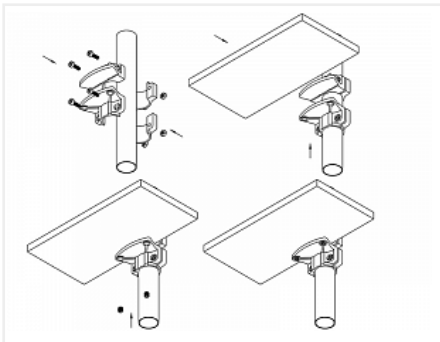

Крепеж полкодержатель простой, R-61 (JK 80), хром

Тип: **Крепеж для плит и стекла**
 Количество соединений: **для 1-й трубы**
 Количество в упаковке: **120 комп.**

Код:
161786

Склад

Ваша цена: Розница

158.75 руб./комп.

Дополнительные изображения:

Для сборки вам обязательно понадобится:

Трубы
хромированные
25 мм

Обязательные комплектующие

Код

Название

Цена за единицу

113505