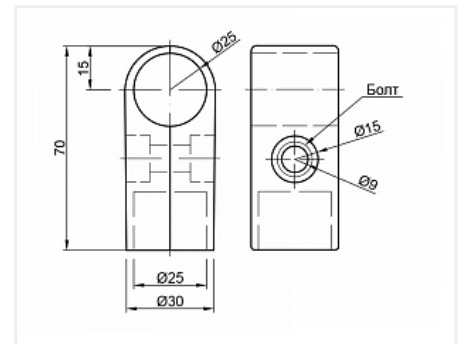

Крепёж одноплечий, R-42M (UNO 1), хром

Тип:

**Крепёж
соединительный**

Количество
соединений:

для 2-х труб

Количество в упаковке:

200 комп.

Код:
160103

Склад

Ваша цена: Розница

85.71 руб./комп.

Дополнительные изображения:

Для сборки вам обязательно понадобится:

Трубы
хромированные
25 мм

Обязательные комплектующие

Код	Название	Цена за единицу
113505	 Труба d=25x3000x1мм, двойная полировка, хром	865.00 руб.
111318	 Труба d=25x3000x0,7мм, хром	419.43 руб.
110088	Труба d=25x3000x1мм, хром	490.51 руб.