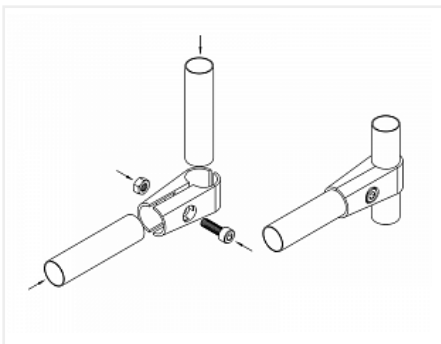

Крепёж одноплечий, R-42M (UNO 1), хром

Тип:

**Крепёж
соединительный**

Количество
соединений:

для 2-х труб

Количество в упаковке:

200 комп.

Код:
160103

Склад

Ваша цена: Розница

85.71 руб./комп.

Дополнительные изображения:

Для сборки вам обязательно понадобится:

Трубы
хромированные
25 мм

Обязательные комплектующие

Код	Название	Цена за единицу
113505	 Труба d=25x3000x1мм, двойная полировка, хром	865.00 руб.
111318	 Труба d=25x3000x0,7мм, хром	419.43 руб.
110088	Труба d=25x3000x1мм, хром	490.51 руб.