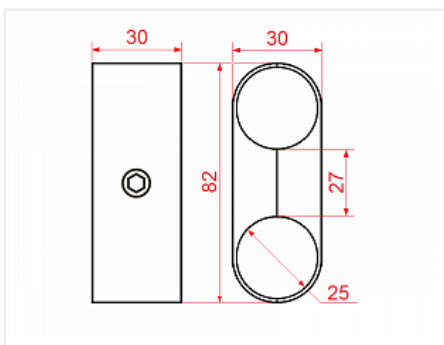

Крепёж двойной параллельный, R-55B (JK 77), хром

Количество в упаковке:

160 комп.

Код:
160100

Склад

Ваша цена: Розница

133.94 руб./комп.

Дополнительные изображения:

Для сборки вам обязательно понадобится:

Трубы
хромированные
25 мм

Обязательные комплектующие

Код	Название	Цена за единицу
113505	Труба d=25x3000x1мм, двойная полировка, хром	790.15 руб.
111318	Труба d=25x3000x0,7мм, хром	383.13 руб.
110088	Труба d=25x3000x1мм, хром	448.06 руб.

Аналоги

Код	Название	Цена за единицу
119569	 Крепёж двойной параллельный, R-55B (JK 77), хром УЦЕНКА	65.90 руб.
