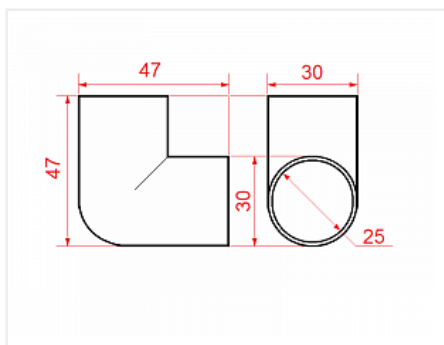

L-образное соединение для трубы 25 мм

Количество в упаковке:

200 комп.

Код:
112367

Склад

Ваша цена: Розница

67.57 руб./комп.

Дополнительные изображения:

Для сборки вам обязательно понадобится:

Трубы
хромированные
25 мм

Обязательные комплектующие

Код	Название	Цена за единицу
113505	Труба d=25x3000x1мм, двойная полировка, хром	790.15 руб.
111318	Труба d=25x3000x0,7мм, хром	383.13 руб.
110088	Труба d=25x3000x1мм, хром	448.06 руб.