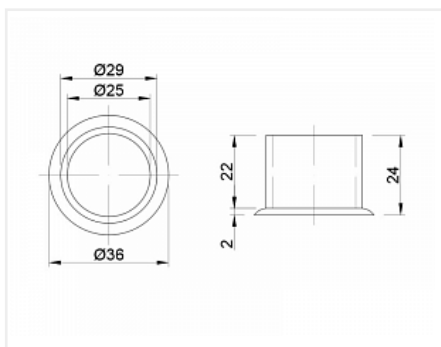

Ножка внешняя нерегулируемая, R15 (JK19)

Количество в упаковке:

600 шт

Код:
160113

Склад

Ваша цена: Розница

4.18 руб./шт

Дополнительные изображения:

Для сборки вам обязательно понадобится:

Трубы
хромированные
25 мм

Обязательные комплектующие

Код	Название	Цена за единицу
113505	Труба d=25x3000x1мм, двойная полировка, хром	790.15 руб.
111318	Труба d=25x3000x0,7мм, хром	383.13 руб.
110088	Труба d=25x3000x1мм, хром	448.06 руб.