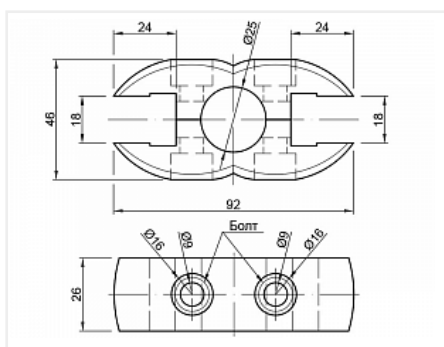

Крепеж двойной для панелей, R-7A (JK55), хром

Количество в упаковке:

120 комп.

Код:
160135

Склад

Ваша цена: Розница

177.46 руб./комп.

Дополнительные изображения:

Для сборки вам обязательно понадобится:

Обязательные комплектующие

Код	Название	Цена за единицу
160364	 Вкладка для стекла и панели белая 6мм, R-47, пластик (JK52)	3.33 руб.
113505	 Труба d=25x3000x1мм, двойная полировка, хром	790.15 руб.
111318	Труба d=25x3000x0,7мм, хром	383.13 руб.

110088

Труба d=25x3000x1мм, хром

448.06 руб.
