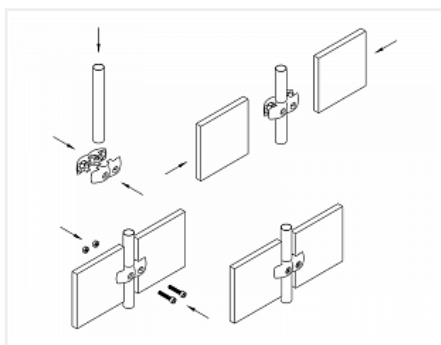

Крепеж двойной для панелей, R-7A (JK55), хром

Тип: **Крепеж для плит и стекла**
 Количество соединений: **для 1-й трубы**
 Количество в упаковке: **120 комп.**

Код:
160135

Склад

Ваша цена: Розница

162.36 руб./комп.

Дополнительные изображения:

Для сборки вам обязательно понадобится:

Обязательные комплектующие

Код	Название	Цена за единицу
160364	 Вкладка для стекла и панели белая 6мм, R-47, пластик (JK52)	3.06 руб.
113505	 Труба d=25x3000x1мм, двойная полировка, хром	681.32 руб.
111318	Труба d=25x3000x0,7мм, хром	336.57 руб.