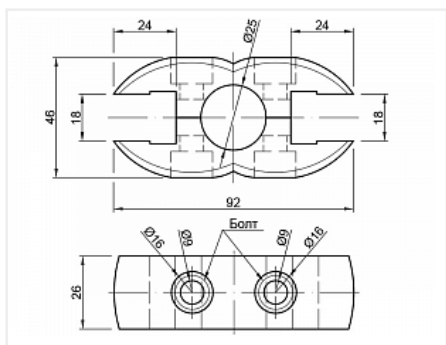

Крепеж двойной для панелей, R-7A (JK55), хром

Тип: **Крепеж для плит и стекла**
 Количество соединений: **для 1-й трубы**
 Количество в упаковке: **120 комп.**

Код:
160135

Склад

Ваша цена: Розница

162.36 руб./комп.

Дополнительные изображения:

Для сборки вам обязательно понадобится:

Обязательные комплектующие

Код	Название	Цена за единицу
160364	 Вкладка для стекла и панели белая 6мм, R-47, пластик (JK52)	3.06 руб.
113505	 Труба d=25x3000x1мм, двойная полировка, хром	681.32 руб.
111318	Труба d=25x3000x0,7мм, хром	336.57 руб.

110088

Труба d=25x3000x1мм, хром

417.27 руб.
