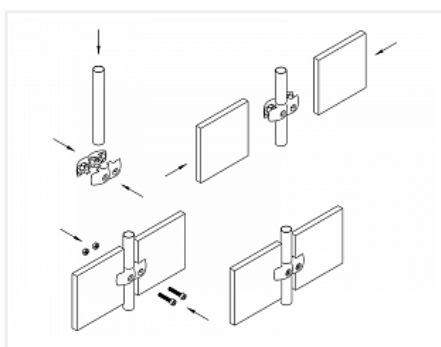

Крепеж двойной для панелей, R-7A (JK55), хром

Количество в упаковке:

120 комп.

Код:
160135

Склад

Ваша цена: Розница

177.46 руб./комп.

Дополнительные изображения:

Для сборки вам обязательно понадобится:

Обязательные комплектующие

Код	Название	Цена за единицу
160364	 Вкладка для стекла и панели белая 6мм, R-47, пластик (JK52)	3.33 руб.
113505	 Труба d=25x3000x1мм, двойная полировка, хром	790.15 руб.
111318	Труба d=25x3000x0,7мм, хром	383.13 руб.