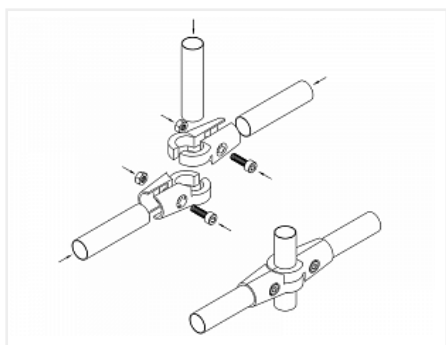

Крепёж угловой регулируемый, R-43 (UNO 22), хром, двойной

Тип:

**Крепёж
соединительный**

Количество
соединений:

для 3-х труб

Количество в упаковке:

100 комп.

Код:
160105

Склад

Ваша цена: Розница

212.66 руб./комп.

Дополнительные изображения:

Для сборки вам обязательно понадобится:

Трубы
хромированные
25 мм

Обязательные комплектующие

Код	Название	Цена за единицу
113505	Труба d=25x3000x1мм, двойная полировка, хром	752.53 руб.
111318	Труба d=25x3000x0,7мм, хром	371.75 руб.
110088	Труба d=25x3000x1мм, хром	460.87 руб.