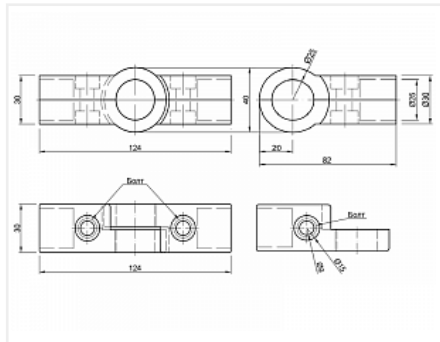

## Крепёж угловой регулируемый, R-43 (UNO 22), хром, комплект 2 шт.

Количество в упаковке:

**100 комп.**

Код:  
160105

**Склад**

Ваша цена: Розница

210.45 руб./комп.

Дополнительные изображения:

Для сборки вам обязательно понадобится:

Трубы  
хромированные  
25 мм

### Обязательные комплектующие

Код	Название	Цена за единицу
113505	Труба d=25x3000x1мм, двойная полировка, хром	790.15 руб.
111318	Труба d=25x3000x0,7мм, хром	383.13 руб.
110088	Труба d=25x3000x1мм, хром	448.06 руб.