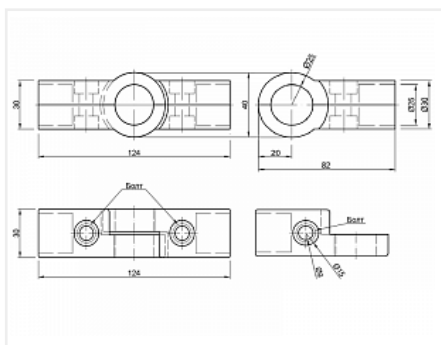

Крепёж угловой регулируемый, R-43 (UNO 22), хром, двойной

Тип:

**Крепёж
соединительный**

Количество
соединений:

для 3-х труб

Количество в упаковке:

100 комп.

Код:
160105

Склад

Ваша цена: Розница

212.66 руб./комп.

Дополнительные изображения:

Для сборки вам обязательно понадобится:

Трубы
хромированные
25 мм

Обязательные комплектующие

Код	Название	Цена за единицу
113505	Труба d=25x3000x1мм, двойная полировка, хром	752.53 руб.
111318	Труба d=25x3000x0,7мм, хром	371.75 руб.
110088	Труба d=25x3000x1мм, хром	460.87 руб.