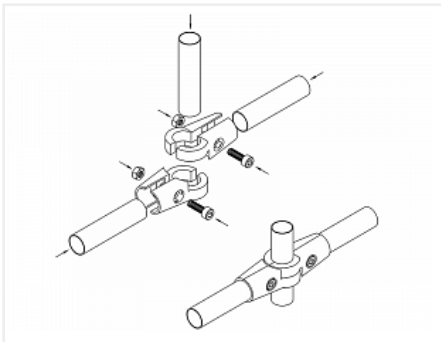

## Крепёж угловой регулируемый, R-43 (UNO 22), хром, комплект 2 шт.

Количество в упаковке:

**100 комп.**

Код:  
160105

**Склад**

Ваша цена: Розница

210.45 руб./комп.

Дополнительные изображения:

Для сборки вам обязательно понадобится:

Трубы  
хромированные  
25 мм

### Обязательные комплектующие

Код	Название	Цена за единицу
113505	Труба d=25x3000x1мм, двойная полировка, хром	790.15 руб.
111318	Труба d=25x3000x0,7мм, хром	383.13 руб.
110088	Труба d=25x3000x1мм, хром	448.06 руб.