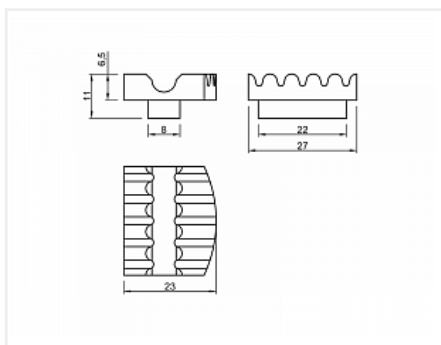

Вкладка для стекла и панели белая 6мм, R-47, пластик (JK52)

Тип: Крепеж для плит и стекла

Количество в упаковке: 2000 шт

Код:
160364

Склад

Ваша цена: Розница

3.06 руб./шт

Дополнительные изображения:

Для сборки вам обязательно понадобится:

Системы
Джокер и Уно

Трубы
хромированные
25 мм

Обязательные комплектующие

Код	Название	Цена за единицу
162022	 Крепеж полкодержатель двойной, R-62 (JK81), хром	185.34 руб.
113505	 Труба d=25x3000x1мм, двойная полировка, хром	681.32 руб.
111318	Труба d=25x3000x0,7мм, хром	336.57 руб.

110088

Труба d=25x3000x1мм, хром

417.27 руб.
