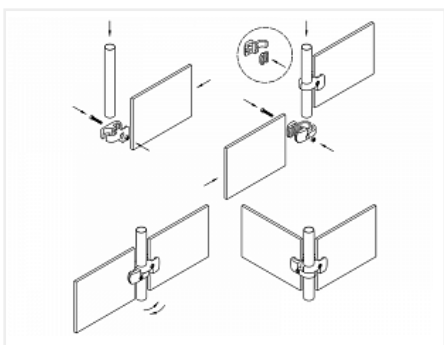

Вкладка для стекла и панели белая 6мм, R-47, пластик (JK52)

Тип: Крепеж для плит и стекла

Количество в упаковке: 2000 шт

Код:
160364

Склад

Ваша цена: Розница

3.06 руб./шт

Дополнительные изображения:

Для сборки вам обязательно понадобится:

Системы
Джокер и Уно

Трубы
хромированные
25 мм

Обязательные комплектующие

Код	Название	Цена за единицу
162022	 Крепеж полкодержатель двойной, R-62 (JK81), хром	185.34 руб.
113505	 Труба d=25x3000x1мм, двойная полировка, хром	681.32 руб.
111318	Труба d=25x3000x0,7мм, хром	336.57 руб.

110088

Труба d=25x3000x1мм, хром

417.27 руб.
