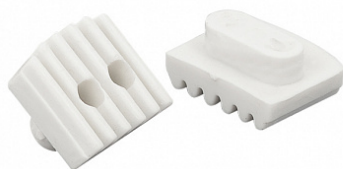

Вкладка для стекла и панели белая 6мм, R-47, пластик (JK52)

Тип: Крепеж для плит и стекла

Количество в упаковке: 2000 шт

Код:
160364

Склад

Ваша цена: Розница

3.06 руб./шт

Дополнительные изображения:

Для сборки вам обязательно понадобится:

Системы
Джокер и Уно

Трубы
хромированные
25 мм

Обязательные комплектующие

Код	Название	Цена за единицу
162022	 Крепеж полкодержатель двойной, R-62 (JK81), хром	185.34 руб.
113505	 Труба d=25x3000x1мм, двойная полировка, хром	681.32 руб.
111318	Труба d=25x3000x0,7мм, хром	336.57 руб.

110088

Труба d=25x3000x1мм, хром

417.27 руб.
