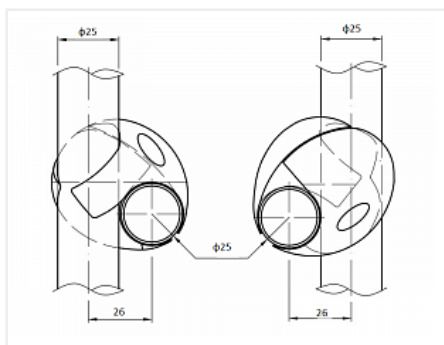

Крепёж двойной левый, R-6SX (JK 31 LEFT), хром

Количество в упаковке:

120 комп.

Код:
160152

Акция

Ваша цена: Розница

98.68 руб./комп.

Дополнительные изображения:

Для сборки вам обязательно понадобится:

Трубы
хромированные
25 мм

Обязательные комплектующие

Код

Название

Цена за единицу

113505

Труба d=25x3000x1мм, двойная полировка, хром

790.15 руб.

111318

Труба d=25x3000x0,7мм, хром

383.13 руб.

110088

Труба d=25x3000x1мм, хром

448.06 руб.