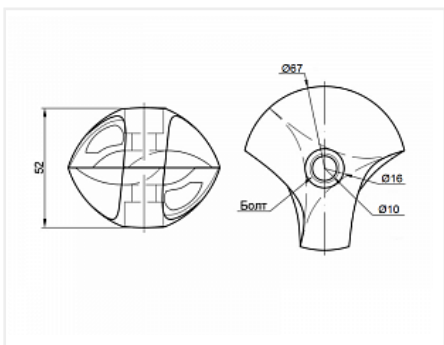

Крепёж двойной левый, R-6SX (JK 31 LEFT), хром

Тип:

**Крепёж
соединительный**

Количество
соединений:

для 2-х труб

Количество в упаковке:

120 комп.

Код:
160152

Акция

Ваша цена: Розница

89.80 руб./комп.

Дополнительные изображения:

Для сборки вам обязательно понадобится:

Трубы
хромированные
25 мм

Обязательные комплектующие

Код

Название

Цена за единицу