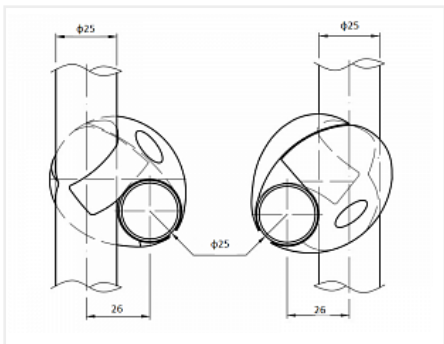

Крепёж двойной левый, R-6SX (JK 31 LEFT), хром

Тип:

**Крепёж
соединительный**

Количество
соединений:

для 2-х труб

Количество в упаковке:

120 комп.

Код:
160152

Акция

Ваша цена: Розница

89.80 руб./комп.

Дополнительные изображения:

Для сборки вам обязательно понадобится:

Трубы
хромированные
25 мм

Обязательные комплектующие

Код

Название

Цена за единицу