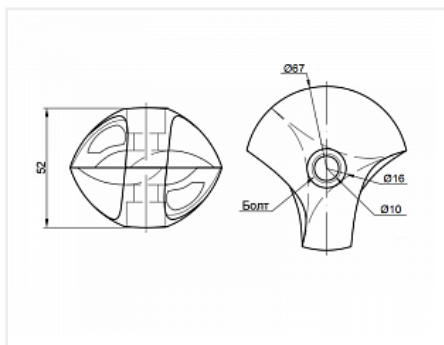

Крепёж двойной левый, R-6SX (JK 31 LEFT), хром

Количество в упаковке:

120 комп.

Код:
160152

Акция

Ваша цена: Розница

98.68 руб./комп.

Дополнительные изображения:

Для сборки вам обязательно понадобится:

Трубы
хромированные
25 мм

Обязательные комплектующие

Код

Название

Цена за единицу

113505

Труба d=25x3000x1мм, двойная полировка, хром

790.15 руб.

111318

Труба d=25x3000x0,7мм, хром

383.13 руб.

110088

Труба d=25x3000x1мм, хром

448.06 руб.