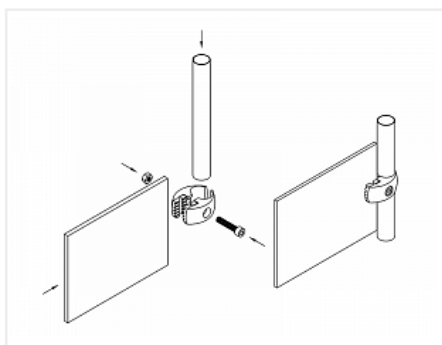

## Крепёж для стекла и панелей, R-7 (JK 51), хром

Количество в упаковке:

**200 комп.**

Код:  
160133

**Склад**

Ваша цена: Розница

85.81 руб./комп.

Дополнительные изображения:

### Обязательные комплектующие

Код	Название	Цена за единицу
160364	 Вкладка для стекла и панели белая 6мм, R-47, пластик (JK52)	3.33 руб.
113505	 Труба d=25x3000x1мм, двойная полировка, хром	790.15 руб.
111318	Труба d=25x3000x0,7мм, хром	383.13 руб.

---

110088

Труба d=25x3000x1мм, хром

448.06 руб.

---