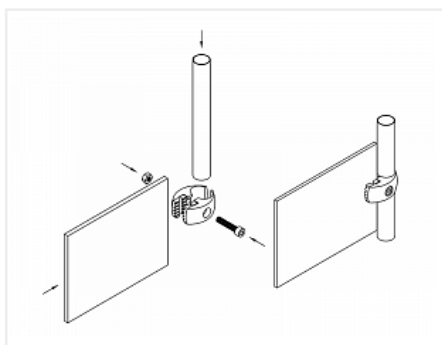

Крепёж для стекла и панелей, R-7 (JK 51), хром

Тип: **Крепеж для плит и стекла**
 Количество соединений: **для 1-й трубы**
 Количество в упаковке: **200 комп.**

Код:
160133

Склад

Ваша цена: Розница

86.71 руб./комп.

Дополнительные изображения:

Для сборки вам обязательно понадобится:

Обязательные комплектующие

Код	Название	Цена за единицу
160364	 Вкладка для стекла и панели белая 6мм, R-47, пластик (JK52)	3.36 руб.
113505	 Труба d=25x3000x1мм, двойная полировка, хром	752.53 руб.
111318	Труба d=25x3000x0,7мм, хром	371.75 руб.

110088

Труба d=25x3000x1мм, хром

460.87 руб.
