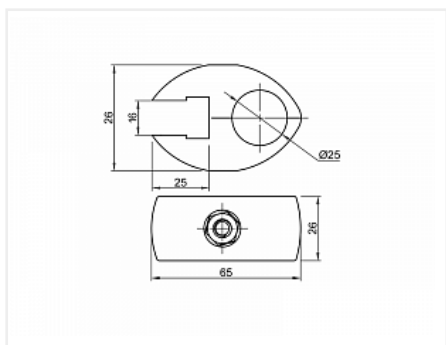

Крепёж для стекла и панелей, R-7 (JK 51), хром

Тип: **Крепеж для плит и стекла**
 Количество соединений: **для 1-й трубы**
 Количество в упаковке: **200 комп.**

Код:
160133

Склад

Ваша цена: Розница

86.71 руб./комп.

Дополнительные изображения:

Для сборки вам обязательно понадобится:

Обязательные комплектующие

Код	Название	Цена за единицу
160364	 Вкладка для стекла и панели белая 6мм, R-47, пластик (JK52)	3.36 руб.
113505	 Труба d=25x3000x1мм, двойная полировка, хром	752.53 руб.
111318	Труба d=25x3000x0,7мм, хром	371.75 руб.

110088

Труба d=25x3000x1мм, хром

460.87 руб.
