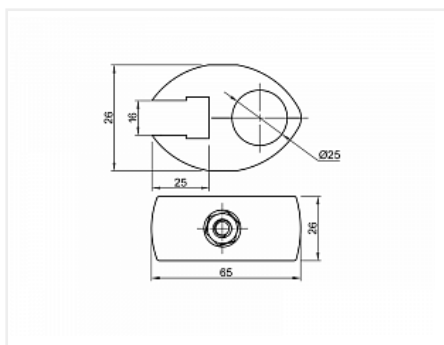

## Крепёж для стекла и панелей, R-7 (JK 51), хром

Количество в упаковке:

**200 комп.**

Код:  
160133

**Склад**

Ваша цена: Розница

85.81 руб./комп.

Дополнительные изображения:

---

110088

Труба d=25x3000x1мм, хром

448.06 руб.

---