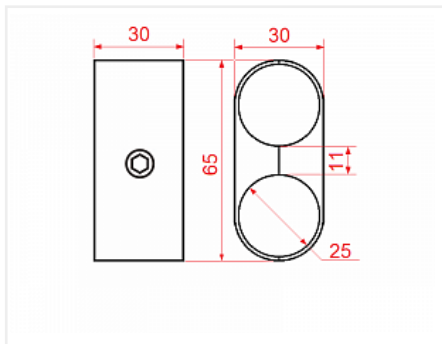

Крепёж двойной параллельный, R-55 (UNO 2), хром

Тип:

**Крепёж
соединительный**

Количество
соединений:

для 2-х труб

Количество в упаковке:

200 комп.

Код:
162131

Склад

Ваша цена: Розница

113.04 руб./комп.

Дополнительные изображения:

Для сборки вам обязательно понадобится:

Трубы
хромированные
25 мм

Обязательные комплектующие

Код	Название	Цена за единицу
110088	Труба d=25x3000x1мм, хром	460.87 руб.