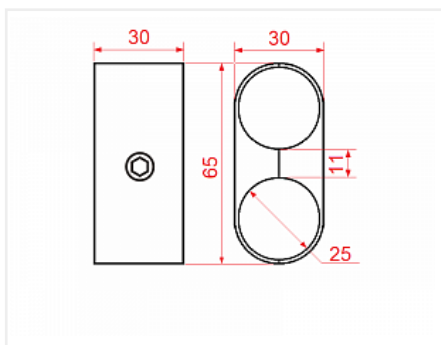

## Крепёж двойной параллельный, R-55 (UNO 2), хром

Количество в упаковке:

**200 комп.**

Код:  
162131

**Склад**

Ваша цена: Розница

111.86 руб./комп.

Дополнительные изображения:

Для сборки вам обязательно понадобится:

Трубы  
хромированные  
25 мм

### Обязательные комплектующие

Код	Название	Цена за единицу
110088	Труба d=25x3000x1мм, хром	448.06 руб.