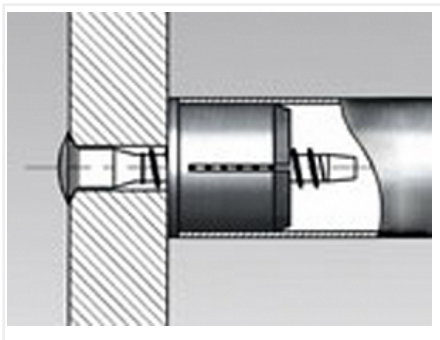

## Вкладка торцевая распорная `REALLL`, цв.серый металл

Количество в упаковке:

**300 шт**

Код:  
111044

**Склад**

Ваша цена: Розница

12.16 руб./шт

Дополнительные изображения:

Для сборки вам обязательно понадобится:

Трубы  
хромированные  
25 мм

### Описание

Втулка торцевая распорная для трубы d-25 мм.

Применение:

- 1) Для соединения двух труб
- 2) Для проходного соединения двух труб с плитой
- 3) Для соединения труб с пластинами
- 4) Для соединения труб с регулируемыми опорами