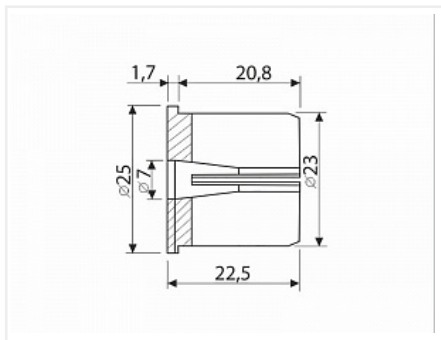

## Вкладка торцевая распорная `REALLL`, цв.серый металл

Количество в упаковке:

**300 шт**

Код:  
111044

**Склад**

Ваша цена: Розница

12.16 руб./шт

Дополнительные изображения:

Для сборки вам обязательно понадобится:

Трубы  
хромированные  
25 мм

### Описание

Втулка торцевая распорная для трубы d-25 мм.

Применение:

- 1) Для соединения двух труб
- 2) Для проходного соединения двух труб с плитой
- 3) Для соединения труб с пластинами
- 4) Для соединения труб с регулируемыми опорами

### Обязательные комплектующие

Код		Название	Цена за единицу
110088		Труба d=25x3000x1мм, хром	448.06 руб.

---