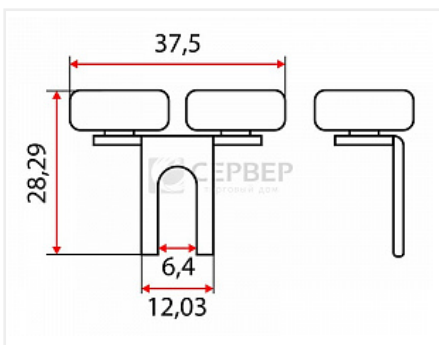

Комплект роликов для симметричной алюминиевой системы

Тип:

**Для раздвижных
дверей**

Количество в упаковке:

100 штКод:
111338Артикул:
DF.RLS**Склад**

Ваша цена: Розница

134.29 руб./шт

Дополнительные изображения:

Описание

Отвечает за тихий ход двери и срок службы передвижного механизма.

Путем поднятия и опускания колеса регулируется вертикальное положение относительно стен или боковины шкафа купе.