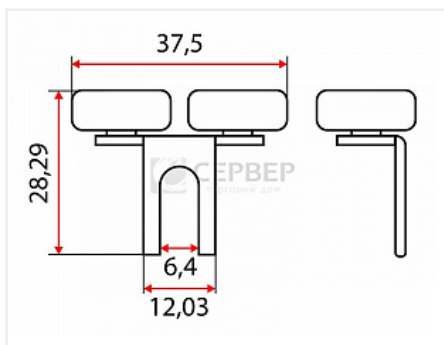

## Комплект роликов для симметричной алюминиевой системы

Тип:

**Для раздвижных  
дверей**

Количество в упаковке:

**100 шт**Код:  
111338Артикул:  
DF.RLS**Склад**

Ваша цена: Розница

118.28 руб./шт

Дополнительные изображения:

### Описание

Отвечает за тихий ход двери и срок службы передвижного механизма.

Путем поднятия и опускания колеса регулируется вертикальное положение относительно стен или боковины шкафа купе.