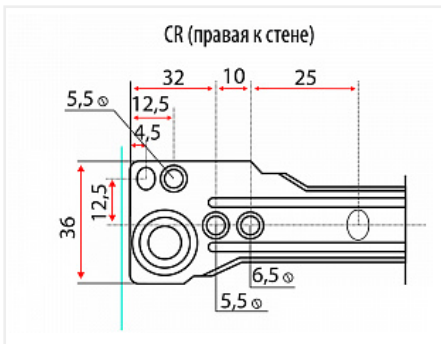

Направляющие роликовые для ящиков 500мм, белый

Модификации:	Роликовые
Параметры модификаций:	Цвет, Толщина, мм, Длина, мм
Производитель:	Китай
Цвет:	белый
Толщина, мм:	0.9
Длина, мм:	500
Количество в упаковке:	25 комп.

Код: 123016 Артикул: DS 01W.1/500

Склад

Ваша цена: Розница
192.16 руб./комп.

Дополнительные изображения:

Описание

Направляющие роликовые неполного выдвижения с защитой от выталкивания
 Форма профиля имеет дополнительное ребро жесткости
 Ролик цельный, материал ABS
 Материал направляющей: сталь с порошковой окраской
 Максимальная нагрузка на пару : до 15 кг
 Толщина направляющей после покраски: 0,9 мм

Сопутствующие товары

Код	Название	Цена за единицу
-----	----------	-----------------

110426

Замок мебельный центральный для 3-х ящиков d19x20мм
№288/600, хром, крепление на фасад 2 шурупа

204.72 руб.

110425

Замок мебельный центральный для 3-х ящиков d19x20мм
№288/500, хром, крепление на фасад 2 шурупа

201.11 руб.

Аналоги

Код	Название	Цена за единицу
123017	 Направляющие роликовые для ящиков 500мм, коричневый	222.19 руб.
194924	 Направляющие роликовые DS02 для ящиков 500мм, белый	144.18 руб.