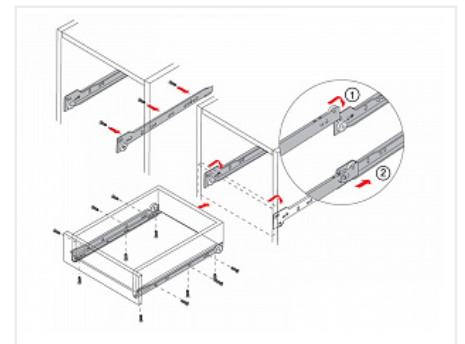

Направляющие роликовые для ящиков 500мм, белый

Модификации:	Роликовые
Параметры модификаций:	Цвет, Толщина, мм, Длина, мм
Производитель:	Китай
Цвет:	белый
Толщина, мм:	0.9
Длина, мм:	500
Количество в упаковке:	25 комп.

Код: 123016 Артикул: DS 01W.1/500

Склад

Ваша цена: Розница
192.16 руб./комп.

Дополнительные изображения:

Описание

Направляющие роликовые неполного выдвижения с защитой от выталкивания
 Форма профиля имеет дополнительное ребро жесткости
 Ролик цельный, материал ABS
 Материал направляющей: сталь с порошковой окраской
 Максимальная нагрузка на пару : до 15 кг
 Толщина направляющей после покраски: 0,9 мм