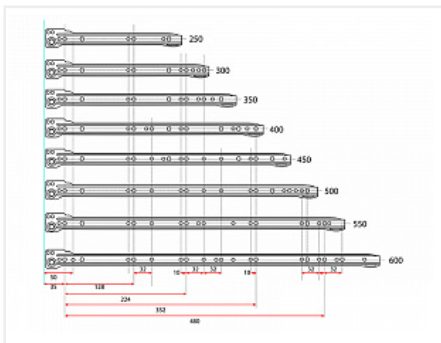

Направляющие роликовые для ящиков 500мм, белый

Модификации:	Роликовые
Параметры модификаций:	Цвет, Толщина, мм, Длина, мм
Производитель:	Китай
Цвет:	белый
Толщина, мм:	0.9
Длина, мм:	500
Количество в упаковке:	25 комп.

Код: 123016 Артикул: DS 01W.1/500

Склад

Ваша цена: Розница
192.16 руб./комп.

Дополнительные изображения:

Описание

Направляющие роликовые неполного выдвижения с защитой от выталкивания
 Форма профиля имеет дополнительное ребро жесткости
 Ролик цельный, материал ABS
 Материал направляющей: сталь с порошковой окраской
 Максимальная нагрузка на пару : до 15 кг
 Толщина направляющей после покраски: 0,9 мм

Сопутствующие товары

Код	Название	Цена за единицу
-----	----------	-----------------

110426

Замок мебельный центральный для 3-х ящиков d19x20мм
№288/600, хром, крепление на фасад 2 шурупа

204.72 руб.

110425