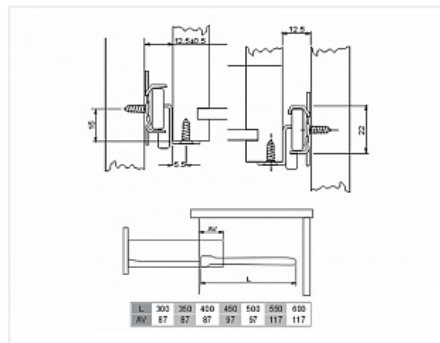

Направляющие роликовые для ящиков 500мм, белый

Модификации:	Роликовые
Параметры модификаций:	Цвет, Толщина, мм, Длина, мм
Производитель:	Китай
Цвет:	белый
Толщина, мм:	0.9
Длина, мм:	500
Количество в упаковке:	25 комп.

Код: 123016 Артикул: DS 01W.1/500

Склад

Ваша цена: Розница
192.16 руб./комп.

Дополнительные изображения:

Описание

Направляющие роликовые неполного выдвижения с защитой от выталкивания
 Форма профиля имеет дополнительное ребро жесткости
 Ролик цельный, материал ABS
 Материал направляющей: сталь с порошковой окраской
 Максимальная нагрузка на пару : до 15 кг
 Толщина направляющей после покраски: 0,9 мм

Сопутствующие товары

Код	Название	Цена за единицу
-----	----------	-----------------

110426

Замок мебельный центральный для 3-х ящиков d19x20мм
№288/600, хром, крепление на фасад 2 шурупа

204.72 руб.

110425

Замок мебельный центральный для 3-х ящиков d19x20мм
№288/500, хром, крепление на фасад 2 шурупа

201.11 руб.

Аналоги

Код	Название	Цена за единицу
123017	 Направляющие роликовые для ящиков 500мм, коричневый	222.19 руб.
194924	 Направляющие роликовые DS02 для ящиков 500мм, белый	144.18 руб.