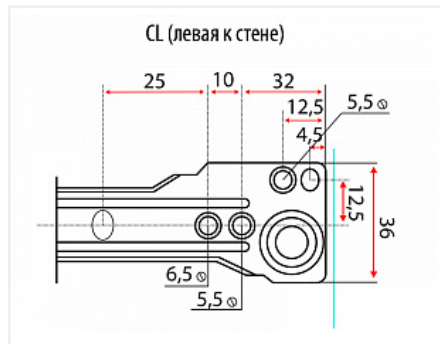

Направляющие роликовые для ящиков 500мм, белый

Модификации:	Роликовые
Параметры модификаций:	Цвет, Толщина, мм, Длина, мм
Производитель:	Китай
Цвет:	белый
Толщина, мм:	0.9
Длина, мм:	500
Количество в упаковке:	25 комп.

Код: 123016 Артикул: DS 01W.1/500

Склад

Ваша цена: Розница
192.16 руб./комп.

Дополнительные изображения:

Описание

Направляющие роликовые неполного выдвижения с защитой от выталкивания
 Форма профиля имеет дополнительное ребро жесткости
 Ролик цельный, материал ABS
 Материал направляющей: сталь с порошковой окраской
 Максимальная нагрузка на пару : до 15 кг
 Толщина направляющей после покраски: 0,9 мм

Сопутствующие товары

Код	Название	Цена за единицу
-----	----------	-----------------

110426

Замок мебельный центральный для 3-х ящиков d19x20мм
№288/600, хром, крепление на фасад 2 шурупа

204.72 руб.

110425

Замок мебельный центральный для 3-х ящиков d19x20мм
№288/500, хром, крепление на фасад 2 шурупа

201.11 руб.

Аналоги

Код	Название	Цена за единицу
123017	 Направляющие роликовые для ящиков 500мм, коричневый	222.19 руб.
194924	 Направляющие роликовые DS02 для ящиков 500мм, белый	144.18 руб.