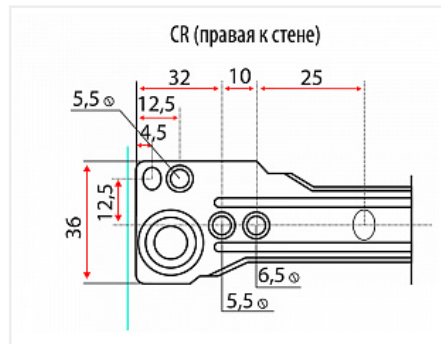

Направляющие роликовые для ящиков 350мм, белый

Модификации:	Роликовые
Параметры модификаций:	Цвет, Толщина, мм, Длина, мм, Производитель
Производитель:	Китай
Цвет:	белый
Толщина, мм:	0.9
Длина, мм:	350
Количество в упаковке:	25 комп.

Код:
123007

Склад

Ваша цена: Розница

114.13 руб./комп.

Дополнительные изображения:

Описание

Направляющие роликовые неполного выдвижения с защитой от выталкивания

Форма профиля имеет дополнительное ребро жесткости

Ролик цельный, материал ABS

Материал направляющей: сталь с порошковой окраской

Максимальная нагрузка на пару : до 15 кг

Толщина направляющей после покраски: 0,9 мм

Аналоги

Код	Название	Цена за единицу
-----	----------	-----------------