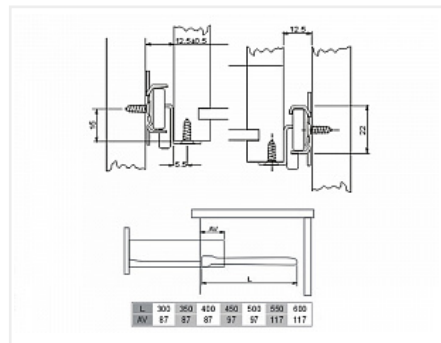

Направляющие роликовые для ящиков 350мм, белый

Модификации:	Роликовые
Параметры модификаций:	Цвет, Толщина, мм, Длина, мм, Производитель
Производитель:	Китай
Цвет:	белый
Толщина, мм:	0.9
Длина, мм:	350
Количество в упаковке:	25 комп.

Код:
123007

Склад

Ваша цена: Розница

114.13 руб./комп.

Дополнительные изображения:

Описание

Направляющие роликовые неполного выдвижения с защитой от выталкивания

Форма профиля имеет дополнительное ребро жесткости

Ролик цельный, материал ABS

Материал направляющей: сталь с порошковой окраской

Максимальная нагрузка на пару : до 15 кг

Толщина направляющей после покраски: 0,9 мм

Аналоги

Код	Название	Цена за единицу
-----	----------	-----------------