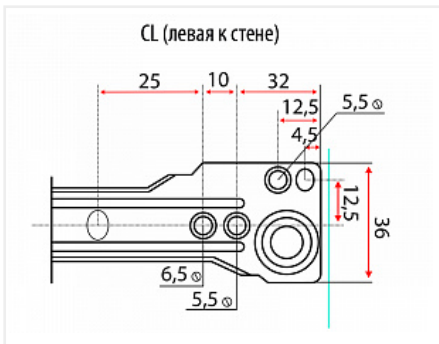

Направляющие роликовые для ящиков 350мм, белый

Модификации:	Роликовые
Параметры модификаций:	Цвет, Толщина, мм, Длина, мм, Производитель
Производитель:	Китай
Цвет:	белый
Толщина, мм:	0.9
Длина, мм:	350
Количество в упаковке:	25 комп.

Код:
123007

Склад

Ваша цена: Розница

114.13 руб./комп.

Дополнительные изображения:

Описание

Направляющие роликовые неполного выдвижения с защитой от выталкивания

Форма профиля имеет дополнительное ребро жесткости

Ролик цельный, материал ABS

Материал направляющей: сталь с порошковой окраской

Максимальная нагрузка на пару : до 15 кг

Толщина направляющей после покраски: 0,9 мм

Аналоги

Код	Название	Цена за единицу
-----	----------	-----------------