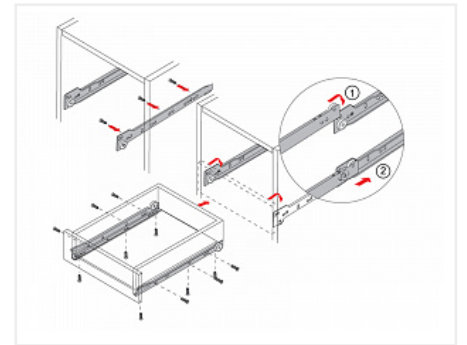

Направляющие роликовые для ящиков 350мм, белый

Модификации:	Роликовые
Параметры модификаций:	Цвет, Толщина, мм, Длина, мм, Производитель
Производитель:	Китай
Цвет:	белый
Толщина, мм:	0.9
Длина, мм:	350
Количество в упаковке:	25 комп.

Код:
123007

Склад

Ваша цена: Розница

114.13 руб./комп.

Дополнительные изображения:

Описание

Направляющие роликовые неполного выдвижения с защитой от выталкивания

Форма профиля имеет дополнительное ребро жесткости

Ролик цельный, материал ABS

Материал направляющей: сталь с порошковой окраской

Максимальная нагрузка на пару : до 15 кг

Толщина направляющей после покраски: 0,9 мм

Аналоги

Код	Название	Цена за единицу
-----	----------	-----------------