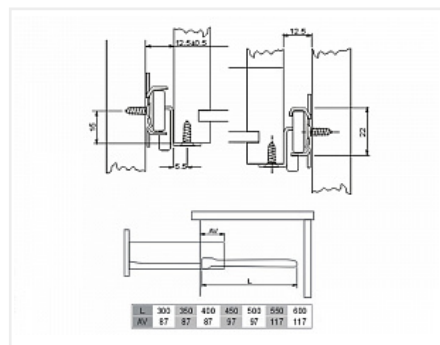

## Направляющие роликовые для ящиков 350мм, белый

Модификации:	<b>Роликовые Китай</b>
Параметры модификаций:	<b>Длина, мм, Цвет, Толщина, мм</b>
Производитель:	<b>Китай</b>
Цвет:	<b>белый</b>
Толщина, мм:	<b>0.9</b>
Длина, мм:	<b>350</b>
Количество в упаковке:	<b>25 комп.</b>

### Описание

Направляющие роликовые неполного выдвижения с защитой от выталкивания  
 Форма профиля имеет дополнительное ребро жесткости  
 Ролик цельный, материал ABS  
 Материал направляющей: сталь с порошковой окраской  
 Максимальная нагрузка на пару : до 15 кг  
 Толщина направляющей после покраски: 0,9 мм