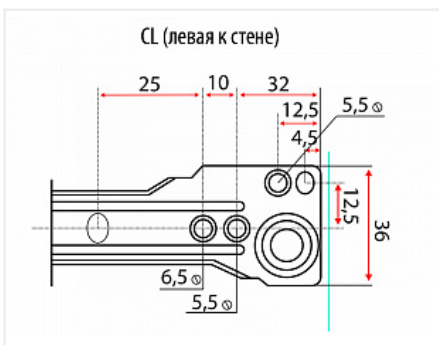

## Направляющие роликовые для ящиков 350мм, белый

Модификации:	<b>Роликовые Китай</b>
Параметры модификаций:	<b>Длина, мм, Цвет, Толщина, мм</b>
Производитель:	<b>Китай</b>
Цвет:	<b>белый</b>
Толщина, мм:	<b>0.9</b>
Длина, мм:	<b>350</b>
Количество в упаковке:	<b>25 комп.</b>

### Описание

Направляющие роликовые неполного выдвижения с защитой от выталкивания  
 Форма профиля имеет дополнительное ребро жесткости  
 Ролик цельный, материал ABS  
 Материал направляющей: сталь с порошковой окраской  
 Максимальная нагрузка на пару : до 15 кг  
 Толщина направляющей после покраски: 0,9 мм