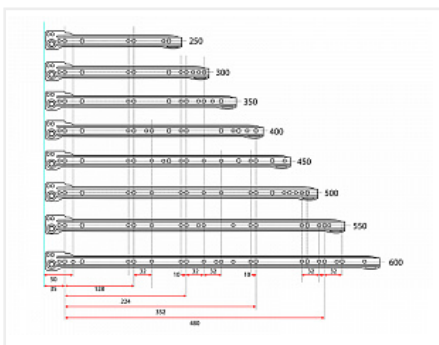

## Направляющие роликовые для ящиков 350мм, белый

Модификации:	<b>Роликовые Китай</b>
Параметры модификаций:	<b>Длина, мм, Цвет, Толщина, мм</b>
Производитель:	<b>Китай</b>
Цвет:	<b>белый</b>
Толщина, мм:	<b>0.9</b>
Длина, мм:	<b>350</b>
Количество в упаковке:	<b>25 комп.</b>

### Описание

Направляющие роликовые неполного выдвижения с защитой от выталкивания  
 Форма профиля имеет дополнительное ребро жесткости  
 Ролик цельный, материал ABS  
 Материал направляющей: сталь с порошковой окраской  
 Максимальная нагрузка на пару : до 15 кг  
 Толщина направляющей после покраски: 0,9 мм