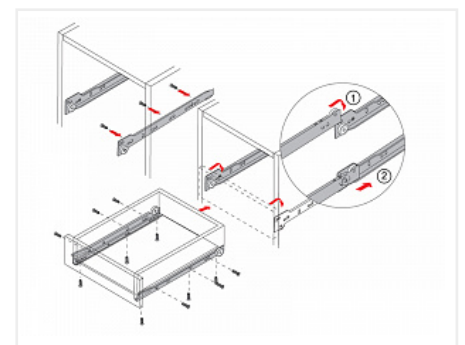

## Направляющие роликовые для ящиков 350мм, белый

Модификации:	<b>Роликовые Китай</b>
Параметры модификаций:	<b>Длина, мм, Цвет, Толщина, мм</b>
Производитель:	<b>Китай</b>
Цвет:	<b>белый</b>
Толщина, мм:	<b>0.9</b>
Длина, мм:	<b>350</b>
Количество в упаковке:	<b>25 комп.</b>

### Описание

Направляющие роликовые неполного выдвижения с защитой от выталкивания  
 Форма профиля имеет дополнительное ребро жесткости  
 Ролик цельный, материал ABS  
 Материал направляющей: сталь с порошковой окраской  
 Максимальная нагрузка на пару : до 15 кг  
 Толщина направляющей после покраски: 0,9 мм