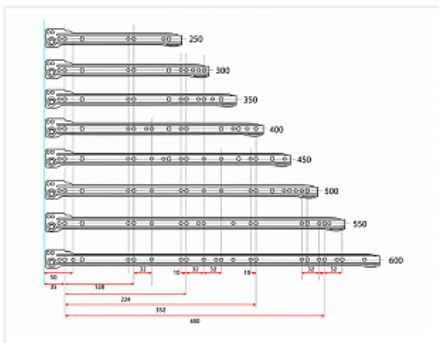

Направляющие роликовые для ящиков 350мм, белый

Модификации:	Роликовые
Параметры модификаций:	Цвет, Толщина, мм, Длина, мм, Производитель
Производитель:	Китай
Цвет:	белый
Толщина, мм:	0.9
Длина, мм:	350
Количество в упаковке:	25 комп.

Код:
123007

Склад

Ваша цена: Розница

114.13 руб./комп.

Дополнительные изображения:

Описание

Направляющие роликовые неполного выдвижения с защитой от выталкивания

Форма профиля имеет дополнительное ребро жесткости

Ролик цельный, материал ABS

Материал направляющей: сталь с порошковой окраской

Максимальная нагрузка на пару : до 15 кг

Толщина направляющей после покраски: 0,9 мм

Аналоги

Код	Название	Цена за единицу
-----	----------	-----------------