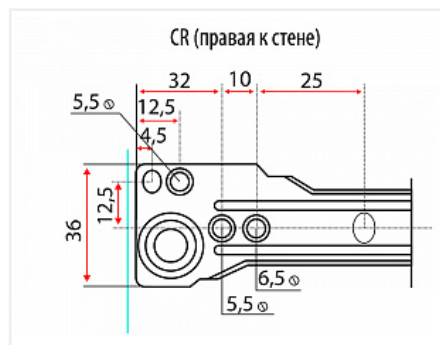

## Направляющие роликовые для ящиков 350мм, белый

Модификации:	<b>Роликовые Китай</b>
Параметры модификаций:	<b>Длина, мм, Цвет, Толщина, мм</b>
Производитель:	<b>Китай</b>
Цвет:	<b>белый</b>
Толщина, мм:	<b>0.9</b>
Длина, мм:	<b>350</b>
Количество в упаковке:	<b>25 комп.</b>

### Описание

Направляющие роликовые неполного выдвижения с защитой от выталкивания  
 Форма профиля имеет дополнительное ребро жесткости  
 Ролик цельный, материал ABS  
 Материал направляющей: сталь с порошковой окраской  
 Максимальная нагрузка на пару : до 15 кг  
 Толщина направляющей после покраски: 0,9 мм