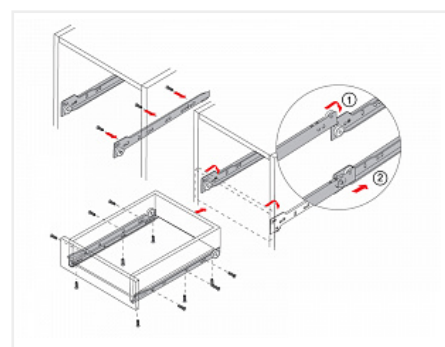

Описание

Направляющие роликовые неполного выдвижения с защитой от выталкивания

Форма профиля имеет дополнительное ребро жесткости

Ролик цельный, материал ABS

Материал направляющей: сталь с порошковой окраской

Максимальная нагрузка на пару : до 15 кг

Толщина направляющей после покраски: 0,9 мм

Сопутствующие товары

Код	Название	Цена за единицу
-----	----------	-----------------

110426

Замок мебельный центральный для 3-х ящиков d19x20мм
№288/600, хром, крепление на фасад 2 шурупа