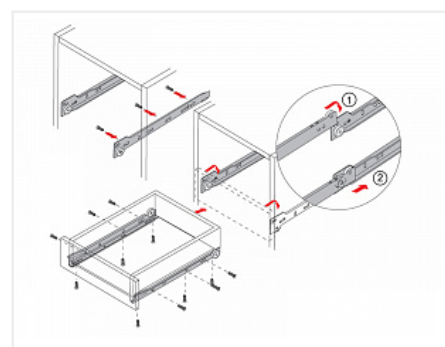

## Направляющие роликовые для ящиков 400мм, белый

Модификации:	<b>Роликовые Китай</b>
Параметры модификаций:	<b>Длина, мм, Цвет, Толщина, мм</b>
Производитель:	<b>Китай</b>
Цвет:	<b>белый</b>
Толщина, мм:	<b>0.9</b>
Длина, мм:	<b>400</b>
Количество в упаковке:	<b>25 комп.</b>

### Описание

Направляющие роликовые неполного выдвижения с защитой от выталкивания  
 Форма профиля имеет дополнительное ребро жесткости  
 Ролик цельный, материал ABS  
 Материал направляющей: сталь с порошковой окраской  
 Максимальная нагрузка на пару : до 15 кг  
 Толщина направляющей после покраски: 0,9 мм