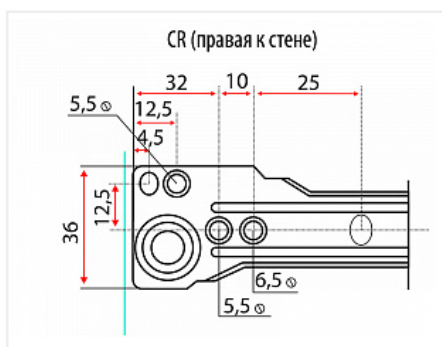

Описание

Направляющие роликовые неполного выдвижения с защитой от выталкивания

Форма профиля имеет дополнительное ребро жесткости

Ролик цельный, материал ABS

Материал направляющей: сталь с порошковой окраской

Максимальная нагрузка на пару : до 15 кг

Толщина направляющей после покраски: 0,9 мм

Сопутствующие товары

Код	Название	Цена за единицу
-----	----------	-----------------

110426

Замок мебельный центральный для 3-х ящиков d19x20мм
№288/600, хром, крепление на фасад 2 шурупа

250.73 руб.

110425

Замок мебельный центральный для 3-х ящиков d19x20мм
№288/500, хром, крепление на фасад 2 шурупа

246.30 руб.

Аналоги

Код	Название	Цена за единицу
194922	 Направляющие роликовые DS02 для ящиков 400мм, белый	107.89 руб.