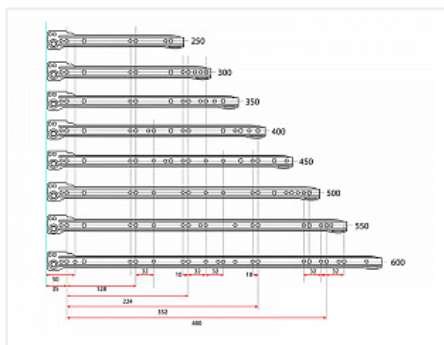

## Направляющие роликовые для ящиков 400мм, белый

Модификации:	<b>Роликовые Китай</b>
Параметры модификаций:	<b>Длина, мм, Цвет, Толщина, мм</b>
Производитель:	<b>Китай</b>
Цвет:	<b>белый</b>
Толщина, мм:	<b>0.9</b>
Длина, мм:	<b>400</b>
Количество в упаковке:	<b>25 комп.</b>

### Описание

Направляющие роликовые неполного выдвижения с защитой от выталкивания  
 Форма профиля имеет дополнительное ребро жесткости  
 Ролик цельный, материал ABS  
 Материал направляющей: сталь с порошковой окраской  
 Максимальная нагрузка на пару : до 15 кг  
 Толщина направляющей после покраски: 0,9 мм