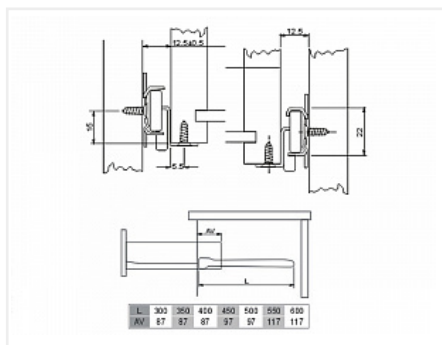

Описание

Направляющие роликовые неполного выдвижения с защитой от выталкивания

Форма профиля имеет дополнительное ребро жесткости

Ролик цельный, материал ABS

Материал направляющей: сталь с порошковой окраской

Максимальная нагрузка на пару : до 15 кг

Толщина направляющей после покраски: 0,9 мм

Сопутствующие товары

Код	Название	Цена за единицу
-----	----------	-----------------

110426

Замок мебельный центральный для 3-х ящиков d19x20мм
№288/600, хром, крепление на фасад 2 шурупа

250.73 руб.

110425

Замок мебельный центральный для 3-х ящиков d19x20мм
№288/500, хром, крепление на фасад 2 шурупа

246.30 руб.

Аналоги

Код	Название	Цена за единицу
194922	 Направляющие роликовые DS02 для ящиков 400мм, белый	107.89 руб.