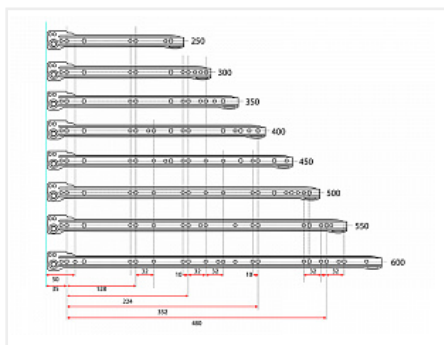

Направляющие роликовые для ящиков 400мм, белый

Количество в упаковке:

25 комп.

Код:
123010

Склад

Ваша цена: Розница

157.56 руб./комп.

Дополнительные изображения:

Описание

Направляющие роликовые неполного выдвижения с защитой от выталкивания

Форма профиля имеет дополнительное ребро жесткости

Ролик цельный, материал ABS

Материал направляющей: сталь с порошковой окраской

Максимальная нагрузка на пару : до 15 кг

Толщина направляющей после покраски: 0,9 мм

Сопутствующие товары

Код	Название	Цена за единицу
-----	----------	-----------------

110426

Замок мебельный центральный для 3-х ящиков d19x20мм
№288/600, хром, крепление на фасад 2 шурупа