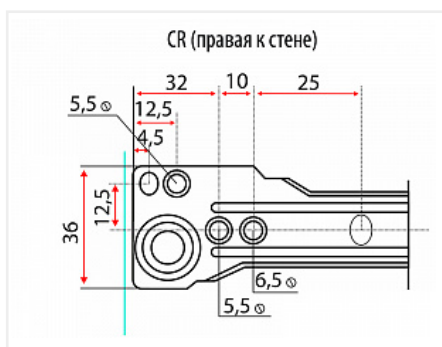

## Направляющие роликовые для ящиков 400мм, белый

Модификации:	<b>Роликовые Китай</b>
Параметры модификаций:	<b>Длина, мм, Цвет, Толщина, мм</b>
Производитель:	<b>Китай</b>
Цвет:	<b>белый</b>
Толщина, мм:	<b>0.9</b>
Длина, мм:	<b>400</b>
Количество в упаковке:	<b>25 комп.</b>

### Описание

Направляющие роликовые неполного выдвижения с защитой от выталкивания  
 Форма профиля имеет дополнительное ребро жесткости  
 Ролик цельный, материал ABS  
 Материал направляющей: сталь с порошковой окраской  
 Максимальная нагрузка на пару : до 15 кг  
 Толщина направляющей после покраски: 0,9 мм