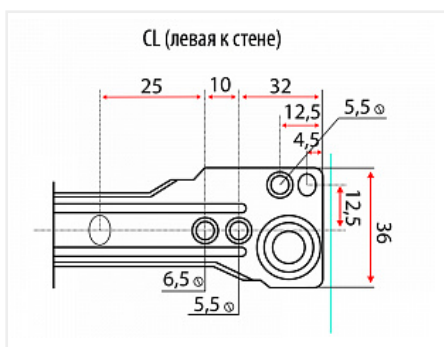

## Направляющие роликовые для ящиков 400мм, белый

Модификации:	<b>Роликовые Китай</b>
Параметры модификаций:	<b>Длина, мм, Цвет, Толщина, мм</b>
Производитель:	<b>Китай</b>
Цвет:	<b>белый</b>
Толщина, мм:	<b>0.9</b>
Длина, мм:	<b>400</b>
Количество в упаковке:	<b>25 комп.</b>

### Описание

Направляющие роликовые неполного выдвижения с защитой от выталкивания  
 Форма профиля имеет дополнительное ребро жесткости  
 Ролик цельный, материал ABS  
 Материал направляющей: сталь с порошковой окраской  
 Максимальная нагрузка на пару : до 15 кг  
 Толщина направляющей после покраски: 0,9 мм