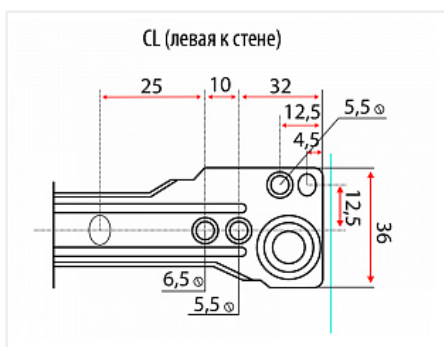

Описание

Направляющие роликовые неполного выдвижения с защитой от выталкивания

Форма профиля имеет дополнительное ребро жесткости

Ролик цельный, материал ABS

Материал направляющей: сталь с порошковой окраской

Максимальная нагрузка на пару : до 15 кг

Толщина направляющей после покраски: 0,9 мм

Сопутствующие товары

Код	Название	Цена за единицу
-----	----------	-----------------

110426

Замок мебельный центральный для 3-х ящиков d19x20мм
№288/600, хром, крепление на фасад 2 шурупа

250.73 руб.

110425

Замок мебельный центральный для 3-х ящиков d19x20мм
№288/500, хром, крепление на фасад 2 шурупа

246.30 руб.

Аналоги

Код	Название	Цена за единицу
194922	 Направляющие роликовые DS02 для ящиков 400мм, белый	107.89 руб.