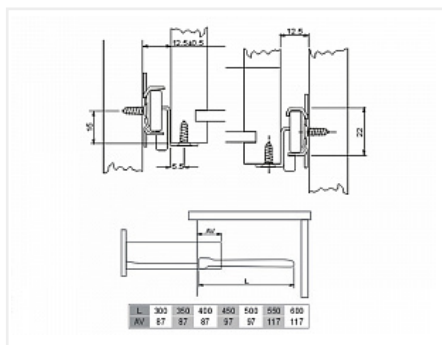

## Направляющие роликовые для ящиков 400мм, белый

Модификации:	<b>Роликовые Китай</b>
Параметры модификаций:	<b>Длина, мм, Цвет, Толщина, мм</b>
Производитель:	<b>Китай</b>
Цвет:	<b>белый</b>
Толщина, мм:	<b>0.9</b>
Длина, мм:	<b>400</b>
Количество в упаковке:	<b>25 комп.</b>

### Описание

Направляющие роликовые неполного выдвижения с защитой от выталкивания  
 Форма профиля имеет дополнительное ребро жесткости  
 Ролик цельный, материал ABS  
 Материал направляющей: сталь с порошковой окраской  
 Максимальная нагрузка на пару : до 15 кг  
 Толщина направляющей после покраски: 0,9 мм