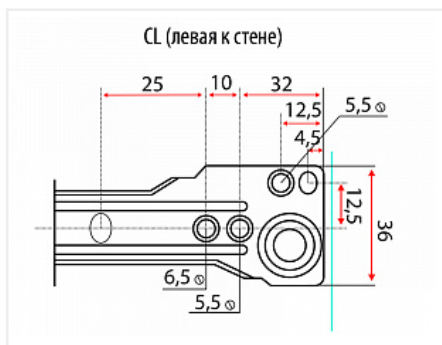

Направляющие роликовые для ящиков 300мм, белый

Модификации:	Роликовые Китай
Параметры модификаций:	Длина, мм, Цвет, Толщина, мм
Производитель:	Китай
Цвет:	белый
Толщина, мм:	0.9
Длина, мм:	300
Количество в упаковке:	25 комп.

Код: 123004 Артикул: DS 03W.1/300

Склад

Ваша цена: Розница

124.31 руб./комп.

Дополнительные изображения:

Описание

Направляющие роликовые неполного выдвижения с защитой от выталкивания
 Форма профиля имеет дополнительное ребро жесткости
 Ролик цельный, материал ABS
 Материал направляющей: сталь с порошковой окраской
 Максимальная нагрузка на пару : до 15 кг
 Толщина направляющей после покраски: 0,9 мм

Сопутствующие товары

Код	Название	Цена за единицу
-----	----------	-----------------

110426

Замок мебельный центральный для 3-х ящиков d19x20мм
№288/600, хром, крепление на фасад 2 шурупа

243.83 руб.

110425

Замок мебельный центральный для 3-х ящиков d19x20мм
№288/500, хром, крепление на фасад 2 шурупа

239.52 руб.

Аналоги

Код	Название	Цена за единицу
194920	 Направляющие роликовые DS02 для ящиков 300мм, белый	88.60 руб.