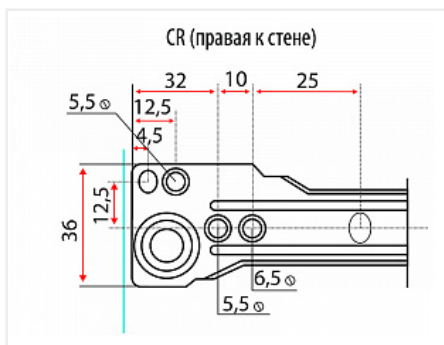

Направляющие роликовые для ящиков 300мм, белый

Модификации:	Роликовые Китай
Параметры модификаций:	Длина, мм, Цвет, Толщина, мм
Производитель:	Китай
Цвет:	белый
Толщина, мм:	0.9
Длина, мм:	300
Количество в упаковке:	25 комп.

Код: 123004 Артикул: DS 03W.1/300

Склад

Ваша цена: Розница

124.31 руб./комп.

Дополнительные изображения:

Описание

Направляющие роликовые неполного выдвижения с защитой от выталкивания
 Форма профиля имеет дополнительное ребро жесткости
 Ролик цельный, материал ABS
 Материал направляющей: сталь с порошковой окраской
 Максимальная нагрузка на пару : до 15 кг
 Толщина направляющей после покраски: 0,9 мм

Сопутствующие товары

Код	Название	Цена за единицу
-----	----------	-----------------

110426

Замок мебельный центральный для 3-х ящиков d19x20мм
№288/600, хром, крепление на фасад 2 шурупа

243.83 руб.

110425

Замок мебельный центральный для 3-х ящиков d19x20мм
№288/500, хром, крепление на фасад 2 шурупа

239.52 руб.

Аналоги

Код	Название	Цена за единицу
194920	 Направляющие роликовые DS02 для ящиков 300мм, белый	88.60 руб.