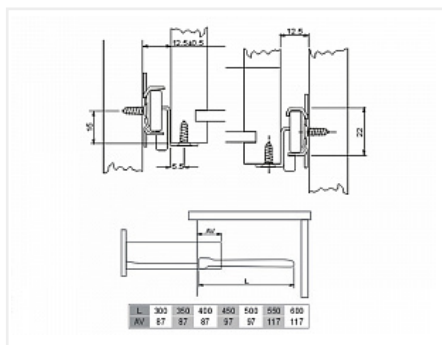

Направляющие роликовые для ящиков 300мм, белый

Модификации:	Роликовые Китай
Параметры модификаций:	Длина, мм, Цвет, Толщина, мм
Производитель:	Китай
Цвет:	белый
Толщина, мм:	0.9
Длина, мм:	300
Количество в упаковке:	25 комп.

Код: 123004 Артикул: DS 03W.1/300

Склад

Ваша цена: Розница

124.31 руб./комп.

Дополнительные изображения:

Описание

Направляющие роликовые неполного выдвижения с защитой от выталкивания
 Форма профиля имеет дополнительное ребро жесткости
 Ролик цельный, материал ABS
 Материал направляющей: сталь с порошковой окраской
 Максимальная нагрузка на пару : до 15 кг
 Толщина направляющей после покраски: 0,9 мм

Сопутствующие товары

Код	Название	Цена за единицу
-----	----------	-----------------

110426

Замок мебельный центральный для 3-х ящиков d19x20мм
№288/600, хром, крепление на фасад 2 шурупа

243.83 руб.

110425

Замок мебельный центральный для 3-х ящиков d19x20мм
№288/500, хром, крепление на фасад 2 шурупа

239.52 руб.

Аналоги

Код	Название	Цена за единицу
194920	 Направляющие роликовые DS02 для ящиков 300мм, белый	88.60 руб.