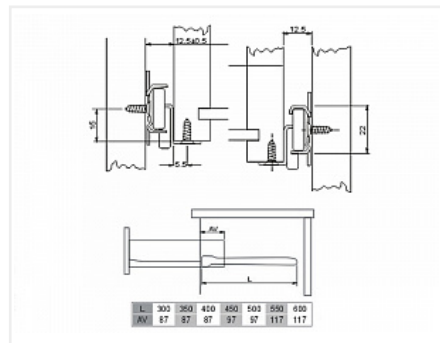

Направляющие роликовые для ящиков 300мм, белый

Модификации:	Роликовые
Параметры модификаций:	Цвет, Толщина, мм, Длина, мм, Производитель
Производитель:	Китай
Цвет:	белый
Толщина, мм:	0.9
Длина, мм:	300
Количество в упаковке:	25 комп.

Код: 123004 Артикул: DS 03W.1/300

Склад

Ваша цена: Розница

104.38 руб./комп.

Дополнительные изображения:

Описание

Направляющие роликовые неполного выдвигения с защитой от выталкивания

Форма профиля имеет дополнительное ребро жесткости

Ролик цельный, материал ABS

Материал направляющей: сталь с порошковой окраской

Максимальная нагрузка на пару : до 15 кг

Толщина направляющей после покраски: 0,9 мм

Сопутствующие товары

Код	Название	Цена за единицу
-----	----------	-----------------