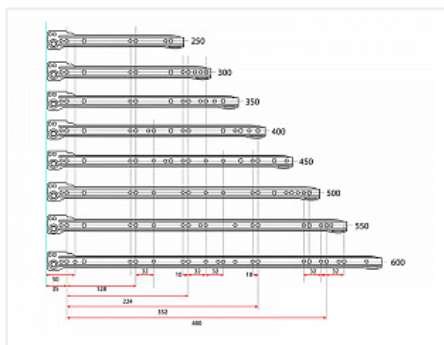

Направляющие роликовые для ящиков 300мм, белый

Модификации:	Роликовые Китай
Параметры модификаций:	Длина, мм, Цвет, Толщина, мм
Производитель:	Китай
Цвет:	белый
Толщина, мм:	0.9
Длина, мм:	300
Количество в упаковке:	25 комп.

Код: 123004 Артикул: DS 03W.1/300

Склад

Ваша цена: Розница

112.58 руб./комп.

Дополнительные изображения:

Описание

Направляющие роликовые неполного выдвижения с защитой от выталкивания
 Форма профиля имеет дополнительное ребро жесткости
 Ролик цельный, материал ABS
 Материал направляющей: сталь с порошковой окраской
 Максимальная нагрузка на пару : до 15 кг
 Толщина направляющей после покраски: 0,9 мм

Сопутствующие товары

Код	Название	Цена за единицу
-----	----------	-----------------

110426

Замок мебельный центральный для 3-х ящиков d19x20мм
№288/600, хром, крепление на фасад 2 шурупа

220.82 руб.

110425

Замок мебельный центральный для 3-х ящиков d19x20мм
№288/500, хром, крепление на фасад 2 шурупа

216.93 руб.

Аналоги

Код	Название	Цена за единицу
194920	 Направляющие роликовые DS02 для ящиков 300мм, белый	82.73 руб.