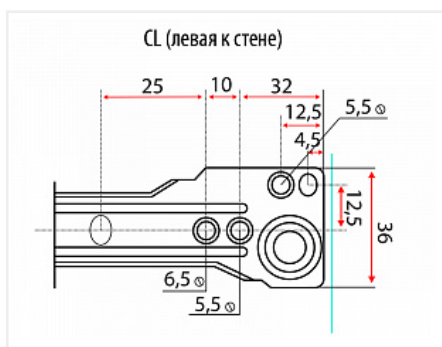

Направляющие роликовые для ящиков 300мм, белый

Модификации:	Роликовые Китай
Параметры модификаций:	Длина, мм, Цвет, Толщина, мм
Производитель:	Китай
Цвет:	белый
Толщина, мм:	0.9
Длина, мм:	300
Количество в упаковке:	25 комп.

Код: 123004 Артикул: DS 03W.1/300

Склад

Ваша цена: Розница

112.58 руб./комп.

Дополнительные изображения:

Описание

Направляющие роликовые неполного выдвижения с защитой от выталкивания
 Форма профиля имеет дополнительное ребро жесткости
 Ролик цельный, материал ABS
 Материал направляющей: сталь с порошковой окраской
 Максимальная нагрузка на пару : до 15 кг
 Толщина направляющей после покраски: 0,9 мм

Сопутствующие товары

Код	Название	Цена за единицу
-----	----------	-----------------

110426

Замок мебельный центральный для 3-х ящиков d19x20мм
№288/600, хром, крепление на фасад 2 шурупа

220.82 руб.

110425

Замок мебельный центральный для 3-х ящиков d19x20мм
№288/500, хром, крепление на фасад 2 шурупа

216.93 руб.

Аналоги

Код	Название	Цена за единицу
194920	 Направляющие роликовые DS02 для ящиков 300мм, белый	82.73 руб.