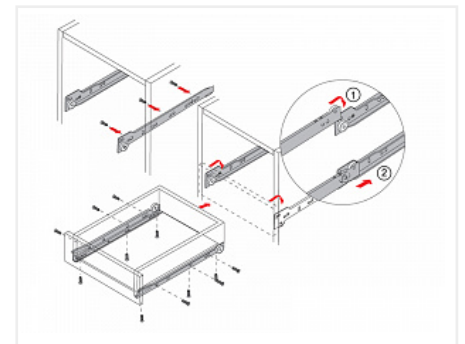

Описание

Направляющие роликовые неполного выдвигения с защитой от выталкивания

Форма профиля имеет дополнительное ребро жесткости

Ролик цельный, материал ABS

Материал направляющей: сталь с порошковой окраской

Максимальная нагрузка на пару : до 15 кг

Толщина направляющей после покраски: 0,9 мм

Сопутствующие товары

Код	Название	Цена за единицу