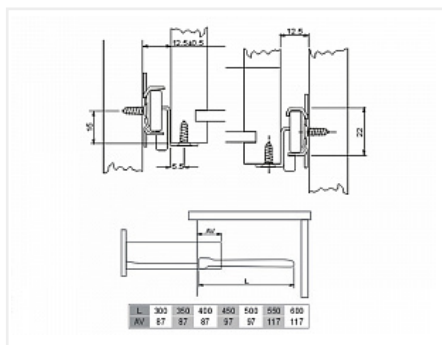

Направляющие роликовые для ящиков 300мм, белый

Модификации:	Роликовые Китай
Параметры модификаций:	Длина, мм, Цвет, Толщина, мм
Производитель:	Китай
Цвет:	белый
Толщина, мм:	0.9
Длина, мм:	300
Количество в упаковке:	25 комп.

Код: 123004 Артикул: DS 03W.1/300

Склад

Ваша цена: Розница

112.58 руб./комп.

Дополнительные изображения:

Описание

Направляющие роликовые неполного выдвижения с защитой от выталкивания
 Форма профиля имеет дополнительное ребро жесткости
 Ролик цельный, материал ABS
 Материал направляющей: сталь с порошковой окраской
 Максимальная нагрузка на пару : до 15 кг
 Толщина направляющей после покраски: 0,9 мм

Сопутствующие товары

Код	Название	Цена за единицу
-----	----------	-----------------

110426

Замок мебельный центральный для 3-х ящиков d19x20мм
№288/600, хром, крепление на фасад 2 шурупа

220.82 руб.

110425

Замок мебельный центральный для 3-х ящиков d19x20мм
№288/500, хром, крепление на фасад 2 шурупа

216.93 руб.

Аналоги

Код	Название	Цена за единицу
194920	 Направляющие роликовые DS02 для ящиков 300мм, белый	82.73 руб.