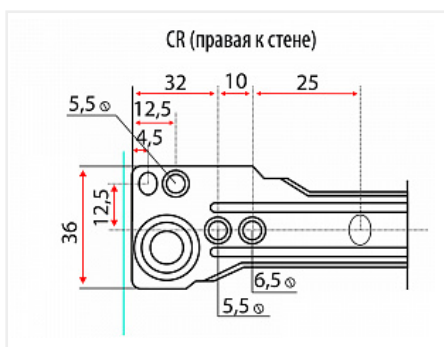

Направляющие роликовые для ящиков 300мм, белый

Модификации:	Роликовые Китай
Параметры модификаций:	Длина, мм, Цвет, Толщина, мм
Производитель:	Китай
Цвет:	белый
Толщина, мм:	0.9
Длина, мм:	300
Количество в упаковке:	25 комп.

Код: 123004 Артикул: DS 03W.1/300

Склад

Ваша цена: Розница

112.58 руб./комп.

Дополнительные изображения:

Описание

Направляющие роликовые неполного выдвижения с защитой от выталкивания
 Форма профиля имеет дополнительное ребро жесткости
 Ролик цельный, материал ABS
 Материал направляющей: сталь с порошковой окраской
 Максимальная нагрузка на пару : до 15 кг
 Толщина направляющей после покраски: 0,9 мм

Сопутствующие товары

Код	Название	Цена за единицу
-----	----------	-----------------

110426

Замок мебельный центральный для 3-х ящиков d19x20мм
№288/600, хром, крепление на фасад 2 шурупа

220.82 руб.

110425

Замок мебельный центральный для 3-х ящиков d19x20мм
№288/500, хром, крепление на фасад 2 шурупа

216.93 руб.

Аналоги

Код	Название	Цена за единицу
194920	 Направляющие роликовые DS02 для ящиков 300мм, белый	82.73 руб.