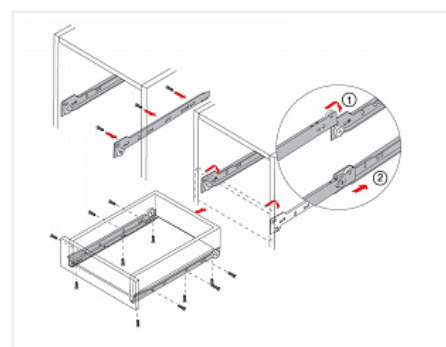

Направляющие роликовые для ящиков 300мм, белый

Модификации:	Роликовые Китай
Параметры модификаций:	Длина, мм, Цвет, Толщина, мм
Производитель:	Китай
Цвет:	белый
Толщина, мм:	0.9
Длина, мм:	300
Количество в упаковке:	25 комп.

Код: 123004 Артикул: DS 03W.1/300

Склад

Ваша цена: Розница

112.58 руб./комп.

Дополнительные изображения:

Описание

Направляющие роликовые неполного выдвижения с защитой от выталкивания
 Форма профиля имеет дополнительное ребро жесткости
 Ролик цельный, материал ABS
 Материал направляющей: сталь с порошковой окраской
 Максимальная нагрузка на пару : до 15 кг
 Толщина направляющей после покраски: 0,9 мм