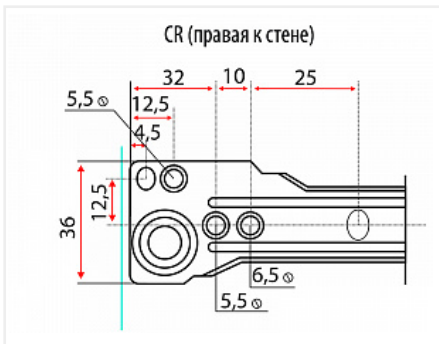

Направляющие роликовые для ящиков 300мм, белый

Модификации:	Роликовые
Параметры модификаций:	Цвет, Толщина, мм, Длина, мм, Производитель
Производитель:	Китай
Цвет:	белый
Толщина, мм:	0.9
Длина, мм:	300
Количество в упаковке:	25 комп.

Код: 123004 Артикул: DS 03W.1/300

Склад

Ваша цена: Розница

104.38 руб./комп.

Дополнительные изображения:

Описание

Направляющие роликовые неполного выдвигения с защитой от выталкивания

Форма профиля имеет дополнительное ребро жесткости

Ролик цельный, материал ABS

Материал направляющей: сталь с порошковой окраской

Максимальная нагрузка на пару : до 15 кг

Толщина направляющей после покраски: 0,9 мм

Сопутствующие товары

Код	Название	Цена за единицу
-----	----------	-----------------