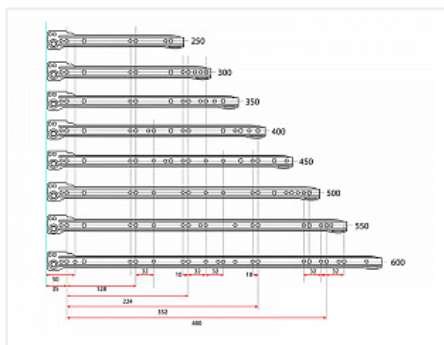

Направляющие роликовые для ящиков 300мм, белый

Модификации:	Роликовые Китай
Параметры модификаций:	Длина, мм, Цвет, Толщина, мм
Производитель:	Китай
Цвет:	белый
Толщина, мм:	0.9
Длина, мм:	300
Количество в упаковке:	25 комп.

Код: 123004 Артикул: DS 03W.1/300

Склад

Ваша цена: Розница

124.31 руб./комп.

Дополнительные изображения:

Описание

Направляющие роликовые неполного выдвижения с защитой от выталкивания
 Форма профиля имеет дополнительное ребро жесткости
 Ролик цельный, материал ABS
 Материал направляющей: сталь с порошковой окраской
 Максимальная нагрузка на пару : до 15 кг
 Толщина направляющей после покраски: 0,9 мм

Сопутствующие товары

Код	Название	Цена за единицу
-----	----------	-----------------

110426

Замок мебельный центральный для 3-х ящиков d19x20мм
№288/600, хром, крепление на фасад 2 шурупа

243.83 руб.

110425

Замок мебельный центральный для 3-х ящиков d19x20мм
№288/500, хром, крепление на фасад 2 шурупа

239.52 руб.

Аналоги

Код	Название	Цена за единицу
194920	 Направляющие роликовые DS02 для ящиков 300мм, белый	88.60 руб.