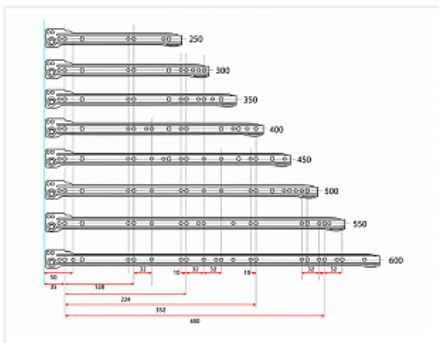

Направляющие роликовые для ящиков 300мм, белый

Модификации:	Роликовые
Параметры модификаций:	Цвет, Толщина, мм, Длина, мм, Производитель
Производитель:	Китай
Цвет:	белый
Толщина, мм:	0.9
Длина, мм:	300
Количество в упаковке:	25 комп.

Код: 123004 Артикул: DS 03W.1/300

Склад

Ваша цена: Розница

104.38 руб./комп.

Дополнительные изображения:

Описание

Направляющие роликовые неполного выдвигения с защитой от выталкивания

Форма профиля имеет дополнительное ребро жесткости

Ролик цельный, материал ABS

Материал направляющей: сталь с порошковой окраской

Максимальная нагрузка на пару : до 15 кг

Толщина направляющей после покраски: 0,9 мм

Сопутствующие товары

Код	Название	Цена за единицу
-----	----------	-----------------