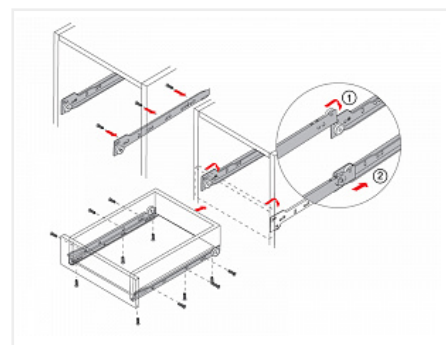

Направляющие роликовые для ящиков 300мм, белый

Модификации:	Роликовые Китай
Параметры модификаций:	Длина, мм, Цвет, Толщина, мм
Производитель:	Китай
Цвет:	белый
Толщина, мм:	0.9
Длина, мм:	300
Количество в упаковке:	25 комп.

Код: 123004 Артикул: DS 03W.1/300

Склад

Ваша цена: Розница

124.31 руб./комп.

Дополнительные изображения:

Описание

Направляющие роликовые неполного выдвижения с защитой от выталкивания
 Форма профиля имеет дополнительное ребро жесткости
 Ролик цельный, материал ABS
 Материал направляющей: сталь с порошковой окраской
 Максимальная нагрузка на пару : до 15 кг
 Толщина направляющей после покраски: 0,9 мм