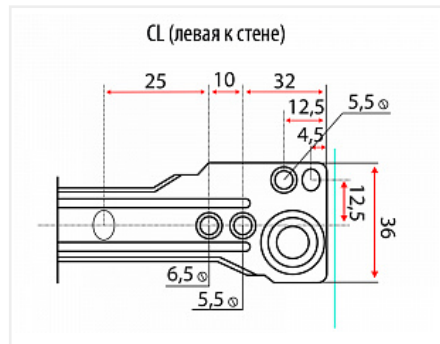

Направляющие роликовые для ящиков 300мм, белый

Модификации:	Роликовые
Параметры модификаций:	Цвет, Толщина, мм, Длина, мм, Производитель
Производитель:	Китай
Цвет:	белый
Толщина, мм:	0.9
Длина, мм:	300
Количество в упаковке:	25 комп.

Код: 123004 Артикул: DS 03W.1/300

Склад

Ваша цена: Розница

104.38 руб./комп.

Дополнительные изображения:

Описание

Направляющие роликовые неполного выдвигения с защитой от выталкивания

Форма профиля имеет дополнительное ребро жесткости

Ролик цельный, материал ABS

Материал направляющей: сталь с порошковой окраской

Максимальная нагрузка на пару : до 15 кг

Толщина направляющей после покраски: 0,9 мм

Сопутствующие товары

Код	Название	Цена за единицу
-----	----------	-----------------