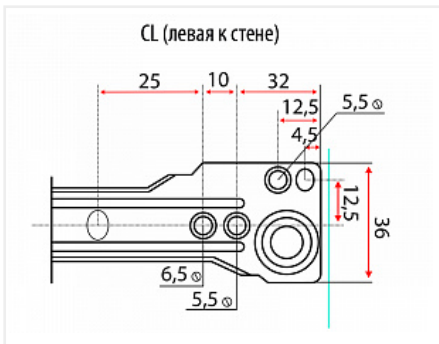

Направляющие роликовые для ящиков 550мм, белый

Модификации:	Роликовые Китай
Параметры модификаций:	Длина, мм, Цвет, Толщина, мм
Производитель:	Китай
Цвет:	белый
Толщина, мм:	0.9
Длина, мм:	550
Количество в упаковке:	25 комп.

Код:
123019

Склад

Ваша цена: Розница

201.21 руб./комп.

Дополнительные изображения:

Описание

Направляющие роликовые неполного выдвижения с защитой от выталкивания
 Форма профиля имеет дополнительное ребро жесткости
 Ролик цельный, материал ABS
 Материал направляющей: сталь с порошковой окраской
 Максимальная нагрузка на пару : до 15 кг
 Толщина направляющей после покраски: 0,9 мм

Сопутствующие товары

Код	Название	Цена за единицу
-----	----------	-----------------

110426

Замок мебельный центральный для 3-х ящиков d19x20мм
№288/600, хром, крепление на фасад 2 шурупа

240.38 руб.

110425

Замок мебельный центральный для 3-х ящиков d19x20мм
№288/500, хром, крепление на фасад 2 шурупа

236.13 руб.
