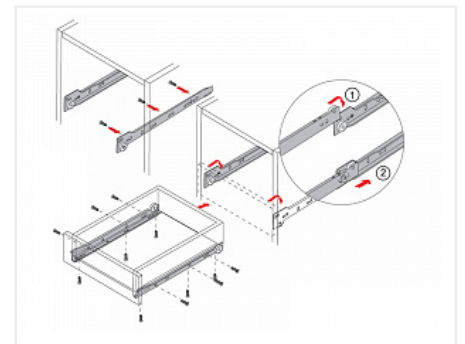

Направляющие роликовые для ящиков 550мм, белый

Модификации:	Роликовые Китай
Параметры модификаций:	Длина, мм, Цвет, Толщина, мм
Производитель:	Китай
Цвет:	белый
Толщина, мм:	0.9
Длина, мм:	550
Количество в упаковке:	25 комп.

Код:
123019

Склад

Ваша цена: Розница

201.21 руб./комп.

Дополнительные изображения:

Описание

Направляющие роликовые неполного выдвижения с защитой от выталкивания
 Форма профиля имеет дополнительное ребро жесткости
 Ролик цельный, материал ABS
 Материал направляющей: сталь с порошковой окраской
 Максимальная нагрузка на пару : до 15 кг
 Толщина направляющей после покраски: 0,9 мм