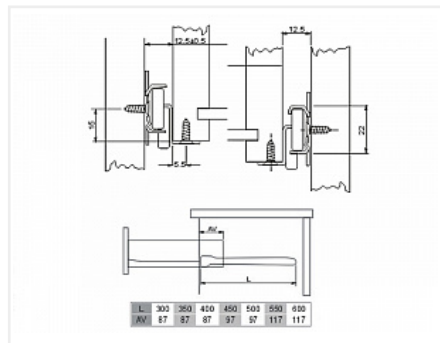

Направляющие роликовые для ящиков 550мм, белый

Модификации:	Роликовые Китай
Параметры модификаций:	Длина, мм, Цвет, Толщина, мм
Производитель:	Китай
Цвет:	белый
Толщина, мм:	0.9
Длина, мм:	550
Количество в упаковке:	25 комп.

Код:
123019

Склад

Ваша цена: Розница

201.21 руб./комп.

Дополнительные изображения:

Описание

Направляющие роликовые неполного выдвижения с защитой от выталкивания
 Форма профиля имеет дополнительное ребро жесткости
 Ролик цельный, материал ABS
 Материал направляющей: сталь с порошковой окраской
 Максимальная нагрузка на пару : до 15 кг
 Толщина направляющей после покраски: 0,9 мм

Сопутствующие товары

Код	Название	Цена за единицу
-----	----------	-----------------

110426

Замок мебельный центральный для 3-х ящиков d19x20мм
№288/600, хром, крепление на фасад 2 шурупа

240.38 руб.

110425

Замок мебельный центральный для 3-х ящиков d19x20мм
№288/500, хром, крепление на фасад 2 шурупа

236.13 руб.
