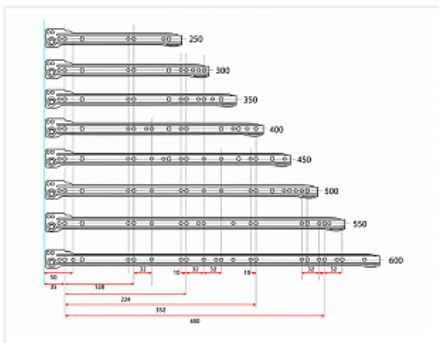

Направляющие роликовые для ящиков 550мм, белый

Модификации:	Роликовые Китай
Параметры модификаций:	Длина, мм, Цвет, Толщина, мм
Производитель:	Китай
Цвет:	белый
Толщина, мм:	0.9
Длина, мм:	550
Количество в упаковке:	25 комп.

Код:
123019

Склад

Ваша цена: Розница

201.21 руб./комп.

Дополнительные изображения:

Описание

Направляющие роликовые неполного выдвижения с защитой от выталкивания
 Форма профиля имеет дополнительное ребро жесткости
 Ролик цельный, материал ABS
 Материал направляющей: сталь с порошковой окраской
 Максимальная нагрузка на пару : до 15 кг
 Толщина направляющей после покраски: 0,9 мм

Сопутствующие товары

Код	Название	Цена за единицу
-----	----------	-----------------

110426

Замок мебельный центральный для 3-х ящиков d19x20мм
№288/600, хром, крепление на фасад 2 шурупа

240.38 руб.

110425