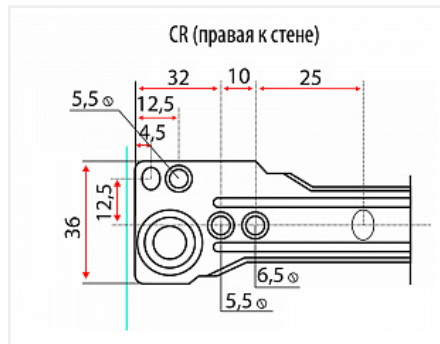

Направляющие роликовые для ящиков 550мм, белый

Модификации:	Роликовые Китай
Параметры модификаций:	Длина, мм, Цвет, Толщина, мм
Производитель:	Китай
Цвет:	белый
Толщина, мм:	0.9
Длина, мм:	550
Количество в упаковке:	25 комп.

Код:
123019

Склад

Ваша цена: Розница

201.21 руб./комп.

Дополнительные изображения:

Описание

Направляющие роликовые неполного выдвижения с защитой от выталкивания
 Форма профиля имеет дополнительное ребро жесткости
 Ролик цельный, материал ABS
 Материал направляющей: сталь с порошковой окраской
 Максимальная нагрузка на пару : до 15 кг
 Толщина направляющей после покраски: 0,9 мм

Сопутствующие товары

Код	Название	Цена за единицу
-----	----------	-----------------

110426

Замок мебельный центральный для 3-х ящиков d19x20мм
№288/600, хром, крепление на фасад 2 шурупа

240.38 руб.

110425

Замок мебельный центральный для 3-х ящиков d19x20мм
№288/500, хром, крепление на фасад 2 шурупа

236.13 руб.
