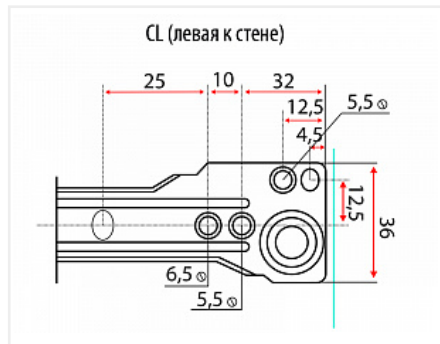

Направляющие роликовые для ящиков 250мм, белый

Модификации:	Роликовые Китай
Параметры модификаций:	Длина, мм, Цвет, Толщина, мм
Производитель:	Китай
Цвет:	белый
Толщина, мм:	0.9
Длина, мм:	250
Количество в упаковке:	25 комп.

Код:
123001

Склад

Ваша цена: Розница

106.25 руб./комп.

Дополнительные изображения:

Описание

Направляющие роликовые неполного выдвижения с защитой от выталкивания

Форма профиля имеет дополнительное ребро жесткости

Ролик цельный, материал ABS

Материал направляющей: сталь с порошковой окраской

Максимальная нагрузка на пару : до 15 кг

Толщина направляющей после покраски: 0,9 мм

Сопутствующие товары

Код	Название	Цена за единицу
-----	----------	-----------------