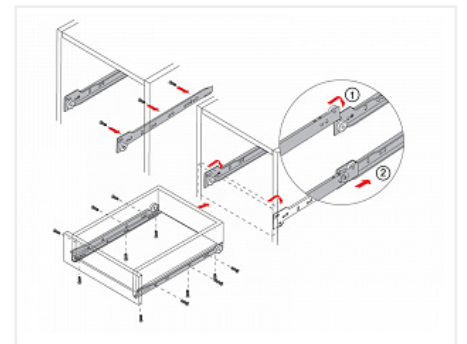

Описание

Направляющие роликовые неполного выдвижения с защитой от выталкивания

Форма профиля имеет дополнительное ребро жесткости

Ролик цельный, материал ABS

Материал направляющей: сталь с порошковой окраской

Максимальная нагрузка на пару : до 15 кг

Толщина направляющей после покраски: 0,9 мм

Сопутствующие товары

Код	Название	Цена за единицу