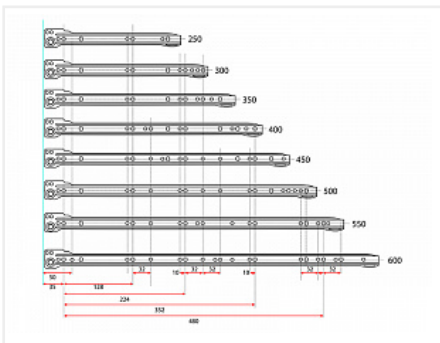

Направляющие роликовые для ящиков 250мм, белый

Модификации:	Роликовые Китай
Параметры модификаций:	Длина, мм, Цвет, Толщина, мм
Производитель:	Китай
Цвет:	белый
Толщина, мм:	0.9
Длина, мм:	250
Количество в упаковке:	25 комп.

Код:
123001

Склад

Ваша цена: Розница

106.25 руб./комп.

Дополнительные изображения:

Описание

Направляющие роликовые неполного выдвижения с защитой от выталкивания

Форма профиля имеет дополнительное ребро жесткости

Ролик цельный, материал ABS

Материал направляющей: сталь с порошковой окраской

Максимальная нагрузка на пару : до 15 кг

Толщина направляющей после покраски: 0,9 мм

Сопутствующие товары

Код	Название	Цена за единицу
-----	----------	-----------------