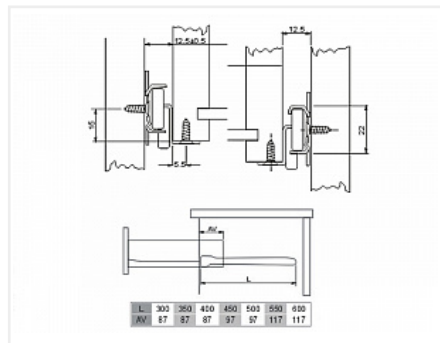

Описание

Направляющие роликовые неполного выдвижения с защитой от выталкивания

Форма профиля имеет дополнительное ребро жесткости

Ролик цельный, материал ABS

Материал направляющей: сталь с порошковой окраской

Максимальная нагрузка на пару : до 15 кг

Толщина направляющей после покраски: 0,9 мм

Сопутствующие товары

Код	Название	Цена за единицу