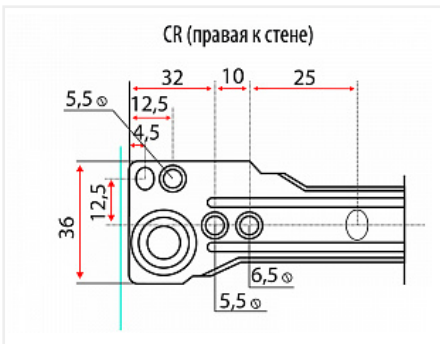

Направляющие роликовые для ящиков 250мм, белый

Модификации:	Роликовые Китай
Параметры модификаций:	Длина, мм, Цвет, Толщина, мм
Производитель:	Китай
Цвет:	белый
Толщина, мм:	0.9
Длина, мм:	250
Количество в упаковке:	25 комп.

Код:
123001

Склад

Ваша цена: Розница

106.25 руб./комп.

Дополнительные изображения:

Описание

Направляющие роликовые неполного выдвижения с защитой от выталкивания

Форма профиля имеет дополнительное ребро жесткости

Ролик цельный, материал ABS

Материал направляющей: сталь с порошковой окраской

Максимальная нагрузка на пару : до 15 кг

Толщина направляющей после покраски: 0,9 мм

Сопутствующие товары

Код	Название	Цена за единицу
-----	----------	-----------------