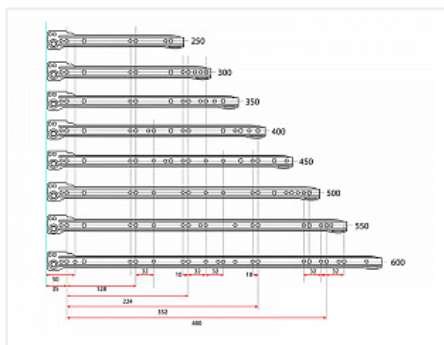

Направляющие роликовые для ящиков 450мм, белый

Модификации:	Роликовые
Параметры модификаций:	Длина, мм, Цвет, Толщина, мм
Производитель:	Китай
Цвет:	белый
Толщина, мм:	0.9
Длина, мм:	450
Количество в упаковке:	25 комп.

Код:
123013

Склад

Ваша цена: Розница

168.42 руб./комп.

Дополнительные изображения:

Описание

Направляющие роликовые неполного выдвижения с защитой от выталкивания
 Форма профиля имеет дополнительное ребро жесткости
 Ролик цельный, материал ABS
 Материал направляющей: сталь с порошковой окраской
 Максимальная нагрузка на пару : до 15 кг
 Толщина направляющей после покраски: 0,9 мм

Сопутствующие товары

Код	Название	Цена за единицу
-----	----------	-----------------

110426

Замок мебельный центральный для 3-х ящиков d19x20мм
№288/600, хром, крепление на фасад 2 шурупа

239.23 руб.

110425

Замок мебельный центральный для 3-х ящиков d19x20мм
№288/500, хром, крепление на фасад 2 шурупа

235.00 руб.

Аналоги

Код	Название	Цена за единицу
194923	 Направляющие роликовые DS02 для ящиков 450мм, белый	153.74 руб.