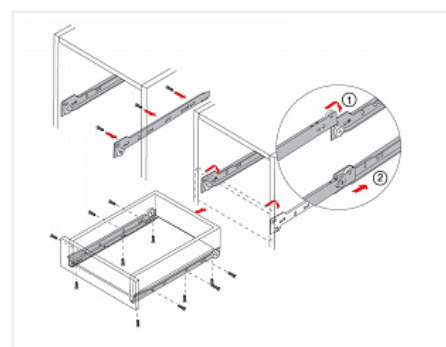

Направляющие роликовые для ящиков 450мм, белый

Модификации:	Роликовые
Параметры модификаций:	Длина, мм, Цвет, Толщина, мм
Производитель:	Китай
Цвет:	белый
Толщина, мм:	0.9
Длина, мм:	450
Количество в упаковке:	25 комп.

Код:
123013

Склад

Ваша цена: Розница

168.42 руб./комп.

Дополнительные изображения:

Описание

Направляющие роликовые неполного выдвижения с защитой от выталкивания
 Форма профиля имеет дополнительное ребро жесткости
 Ролик цельный, материал ABS
 Материал направляющей: сталь с порошковой окраской
 Максимальная нагрузка на пару : до 15 кг
 Толщина направляющей после покраски: 0,9 мм