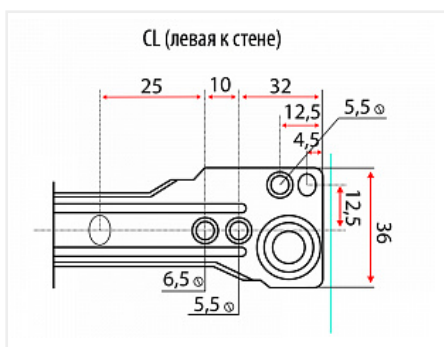

Направляющие роликовые для ящиков 450мм, белый

Модификации:	Роликовые
Параметры модификаций:	Длина, мм, Цвет, Толщина, мм
Производитель:	Китай
Цвет:	белый
Толщина, мм:	0.9
Длина, мм:	450
Количество в упаковке:	25 комп.

Код:
123013

Склад

Ваша цена: Розница

168.42 руб./комп.

Дополнительные изображения:

Описание

Направляющие роликовые неполного выдвижения с защитой от выталкивания
 Форма профиля имеет дополнительное ребро жесткости
 Ролик цельный, материал ABS
 Материал направляющей: сталь с порошковой окраской
 Максимальная нагрузка на пару : до 15 кг
 Толщина направляющей после покраски: 0,9 мм

Сопутствующие товары

Код	Название	Цена за единицу
-----	----------	-----------------

110426

Замок мебельный центральный для 3-х ящиков d19x20мм
№288/600, хром, крепление на фасад 2 шурупа

239.23 руб.

110425

Замок мебельный центральный для 3-х ящиков d19x20мм
№288/500, хром, крепление на фасад 2 шурупа

235.00 руб.

Аналоги

Код	Название	Цена за единицу
194923	 Направляющие роликовые DS02 для ящиков 450мм, белый	153.74 руб.