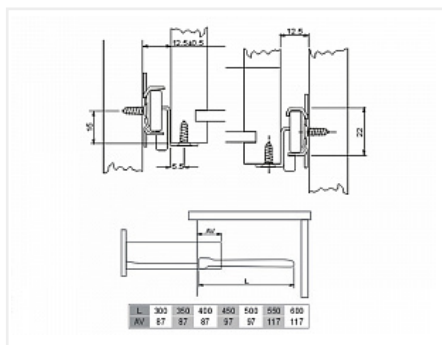

Направляющие роликовые для ящиков 450мм, белый

Модификации:	Роликовые
Параметры модификаций:	Длина, мм, Цвет, Толщина, мм
Производитель:	Китай
Цвет:	белый
Толщина, мм:	0.9
Длина, мм:	450
Количество в упаковке:	25 комп.

Код:
123013

Склад

Ваша цена: Розница

168.42 руб./комп.

Дополнительные изображения:

Описание

Направляющие роликовые неполного выдвижения с защитой от выталкивания
 Форма профиля имеет дополнительное ребро жесткости
 Ролик цельный, материал ABS
 Материал направляющей: сталь с порошковой окраской
 Максимальная нагрузка на пару : до 15 кг
 Толщина направляющей после покраски: 0,9 мм

Сопутствующие товары

Код	Название	Цена за единицу
-----	----------	-----------------

110426

Замок мебельный центральный для 3-х ящиков d19x20мм
№288/600, хром, крепление на фасад 2 шурупа

239.23 руб.

110425

Замок мебельный центральный для 3-х ящиков d19x20мм
№288/500, хром, крепление на фасад 2 шурупа

235.00 руб.

Аналоги

Код	Название	Цена за единицу
194923	 Направляющие роликовые DS02 для ящиков 450мм, белый	153.74 руб.