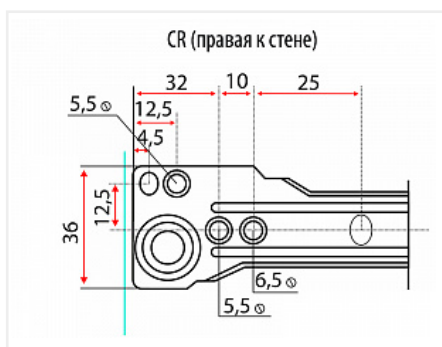

Направляющие роликовые для ящиков 450мм, белый

Модификации:	Роликовые
Параметры модификаций:	Длина, мм, Цвет, Толщина, мм
Производитель:	Китай
Цвет:	белый
Толщина, мм:	0.9
Длина, мм:	450
Количество в упаковке:	25 комп.

Код:
123013

Склад

Ваша цена: Розница

168.42 руб./комп.

Дополнительные изображения:

Описание

Направляющие роликовые неполного выдвижения с защитой от выталкивания
 Форма профиля имеет дополнительное ребро жесткости
 Ролик цельный, материал ABS
 Материал направляющей: сталь с порошковой окраской
 Максимальная нагрузка на пару : до 15 кг
 Толщина направляющей после покраски: 0,9 мм

Сопутствующие товары

Код	Название	Цена за единицу
-----	----------	-----------------

110426

Замок мебельный центральный для 3-х ящиков d19x20мм
№288/600, хром, крепление на фасад 2 шурупа

239.23 руб.

110425

Замок мебельный центральный для 3-х ящиков d19x20мм
№288/500, хром, крепление на фасад 2 шурупа

235.00 руб.

Аналоги

Код	Название	Цена за единицу
194923	 Направляющие роликовые DS02 для ящиков 450мм, белый	153.74 руб.