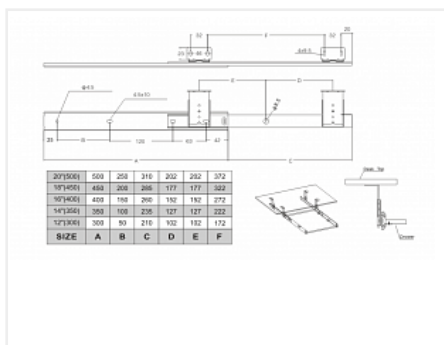

Направляющие для клавиатуры шариковые Н=27мм 350 мм., цинк

Длина, мм: **350**
Количество в упаковке: **30 комп.**

Код:
111386

Распродажа

Ваша цена: Розница

416.73 руб./комп.

Дополнительные изображения:

нагрузка 15кг

Описание

Телескопический механизм неполного выдвижения

Покрытие: цинк

Максимальная нагрузка: 15кг

Аналоги

Код	Название	Цена за единицу
114653	Направляющие для клавиатуры шариковые "с ушками" для деревянных полок Н=27мм 350 мм., цинк	419.04 руб.