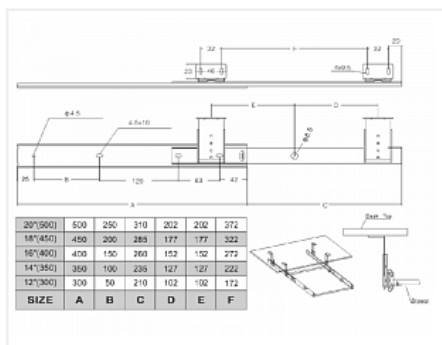

Направляющие для клавиатуры шариковые Н=27мм 350 мм., цинк

Длина, мм: **350**
Количество в упаковке: **30 комп.**

Код:
111386

Распродажа

Ваша цена: Розница

416.73 руб./комп.

Дополнительные изображения:

нагрузка 15кг

Описание

Телескопический механизм неполного выдвижения

Покрытие: цинк

Максимальная нагрузка: 15кг

Аналоги

Код	Название	Цена за единицу
114653	Направляющие для клавиатуры шариковые "с ушками" для деревянных полок Н=27мм 350 мм., цинк	419.04 руб.