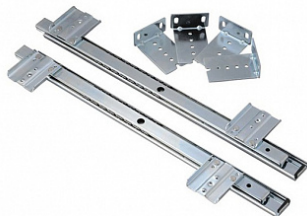

Направляющие для клавиатуры шариковые Н=27мм 350 мм., цинк

Длина, мм: **350**
Количество в упаковке: **30 комп.**

Код:
111386

Распродажа

Ваша цена: Розница

416.73 руб./комп.

Дополнительные изображения:

нагрузка 15кг

Описание

Телескопический механизм неполного выдвижения

Покрытие: цинк

Максимальная нагрузка: 15кг

Аналоги

Код	Название	Цена за единицу
114653	Направляющие для клавиатуры шариковые "с ушками" для деревянных полок Н=27мм 350 мм., цинк	419.04 руб.