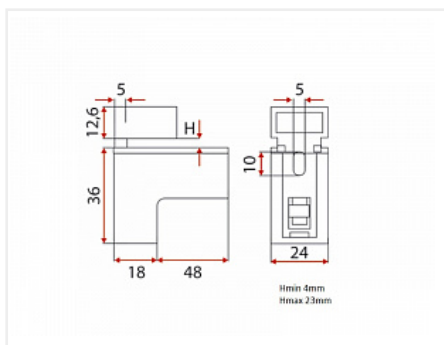

Модификации:

**Полкодержатель
CUBE-2**

Параметры
модификаций:

Цвет

Коллекция:

CUBE-2

Цвет:

матовый хром

Нагрузка статическая,
кг:

15

Количество в упаковке:

200 шт

Код:
113031

Артикул:
P510SC.2

Распродажа

Ваша цена: Розница

343.02 руб./шт

Дополнительные изображения: