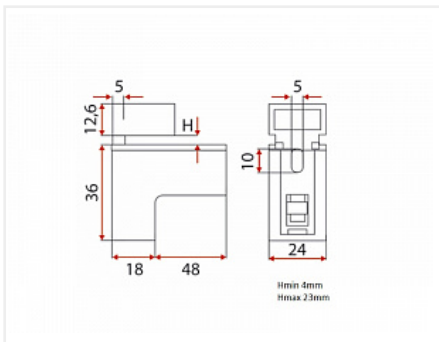

Модификации:

**Полкодержатель
CUBE-2**

Параметры
модификаций:

Цвет

Коллекция:

CUBE-2

Цвет:

матовый хром

Нагрузка статическая,
кг:

15

Количество в упаковке:

200 шт

Код:
113031

Артикул:
P510SC.2

Распродажа

Ваша цена: Розница

297.39 руб./шт

Дополнительные изображения: