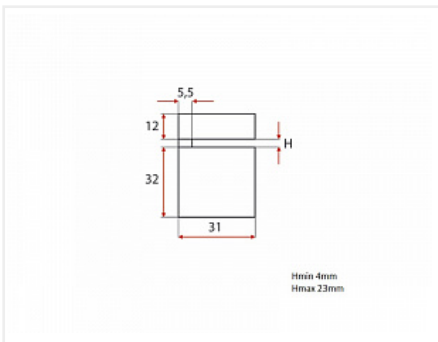

Модификации:

**Полкодержатель
CUBE-1**

Параметры
модификаций:

Цвет

Коллекция:

CUBE-1

Цвет:

чёрный матовый

Нагрузка статическая,
кг:

15

Количество в упаковке:

240 шт

Код:
113026

Артикул:
P509CP.2

Распродажа

Ваша цена: Розница

291.51 руб./шт

Дополнительные изображения: