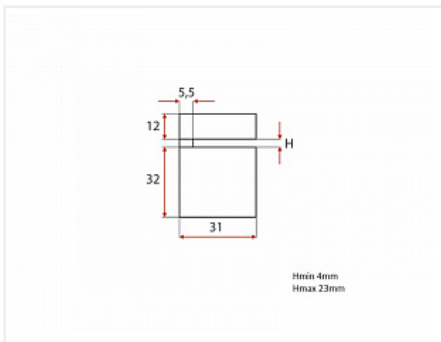

Модификации:

Параметры
модификаций:

Коллекция:

Цвет:

Нагрузка статическая,
кг:

Количество в упаковке:

**Полкодержатель
CUBE-1**

Цвет

CUBE-1

чёрный матовый

15

240 шт

Код:
113026

Артикул:
P509CP.2

Распродажа

Ваша цена: Розница

244.50 руб./шт

Дополнительные изображения: