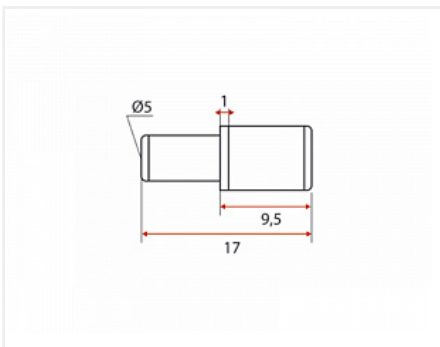

Полкодержатель дупло 5/5x16мм с пластиковым наконечником

Модификации:

**Полкодержатель
дупло с
наконечником**

Параметры
модификаций:

**Кратность отгрузки,
шт**

Материал полки:

Стекло

Крепление полки:

Без фиксации

Толщина полки, мм:

от 2

Производитель:

Китай

Материал:

металл / пластик

Цвет:

цинк

Кратность отгрузки, шт:

1000

Количество в упаковке:

5000 шт

Код:
110313

Склад

Ваша цена: Розница

2.75 руб./шт

Минимальная
покупка: 1000.000000000 шт

Дополнительные изображения:

Сопутствующие товары

Код	Название	Цена за единицу
103280	Сверло по дереву Мастер 3D MiniMaster StopLine 5,0x50	872.55 руб.

Аналоги

Код	Название	Цена за единицу
119748	Полкодержатель дупло 5/5x16мм с пластиковым наконечником, пакет 100 шт.	390.14 руб.