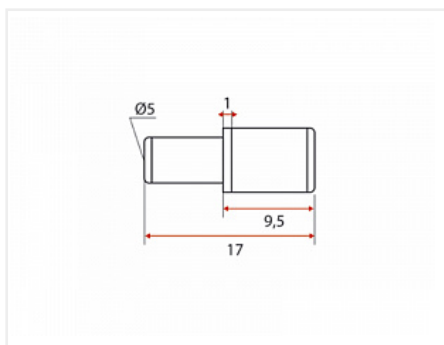

Полкодержатель дупло 5/5x16мм с пластиковым наконечником

Количество в упаковке:

5000 шт

Код:
110313

Склад

Ваша цена: Розница

2.72 руб./шт

Минимальная
покупка: 1000.000000000 шт

Дополнительные изображения:

Сопутствующие товары

Код	Изображение	Название	Цена за единицу
103280		Сверло по дереву Мастер 3D MiniMaster StopLine 5,0x50	862.00 руб.

Аналоги

Код	Изображение	Название	Цена за единицу
119748		Полкодержатель дупло 5/5x16мм с пластиковым наконечником, пакет 100 шт.	386.08 руб.