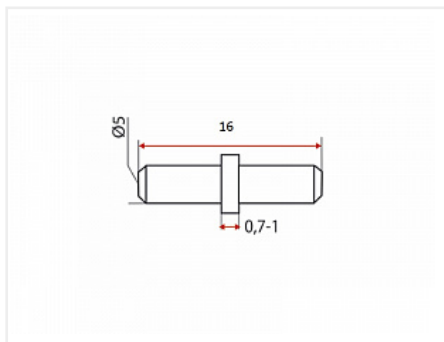

Полкодержатель душло 5/5х16мм, цинк

Модификации:	Полкодержатель душло
Параметры модификаций:	Кратность отгрузки, шт
Материал полки:	Дерево
Крепление полки:	Без фиксации
Толщина полки, мм:	от 2
Производитель:	Китай
Материал:	металл
Цвет:	цинк
Кратность отгрузки, шт:	1000
Количество в упаковке:	5000 шт

Код:
107874

Склад

Ваша цена: Розница

0.84 руб./шт

Минимальная
покупка: 1000.000000000 шт

Дополнительные изображения:

Для сборки вам обязательно понадобится:

Крепеж разный

Обязательные комплектующие

Код	Название	Цена за единицу
115237	Стяжка-полкодержатель для плиты 16 мм, шток саморез, коричневый пластик	16.42 руб.
115236	Стяжка-полкодержатель для плиты 16 мм, шток саморез, белый пластик	16.42 руб.