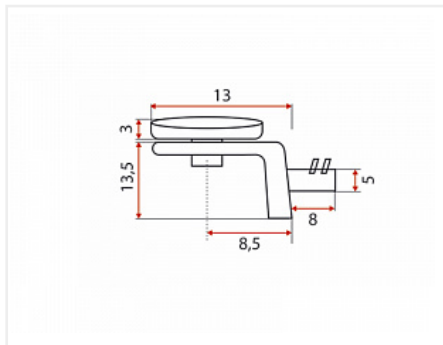

Сопутствующие товары

Код	Изображение	Название	Цена за единицу
103280		Сверло по дереву Мастер 3D MiniMaster StopLine 5,0x50	862.00 руб.