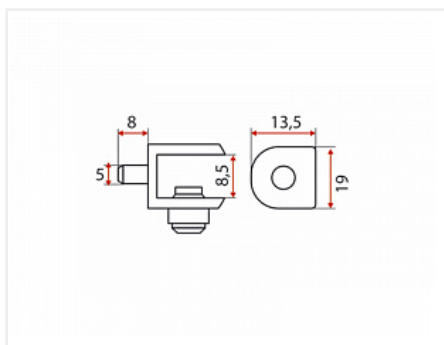

## Полкодержатель для стекла и плит до 8 мм, никелированный

Материал полки:	<b>Дерево, Стекло</b>
Крепление полки:	<b>С фиксацией</b>
Толщина полки, мм:	<b>до 8</b>
Производитель:	<b>Китай</b>
Материал:	<b>металл / пластик</b>
Цвет:	<b>никель</b>
Кратность отгрузки, шт:	<b>1</b>
Количество в упаковке:	<b>5000 шт</b>

### Сопутствующие товары

Код	Изображение	Название	Цена за единицу
103280		Сверло по дереву Мастер 3D MiniMaster StopLine 5,0x50	872.55 руб.