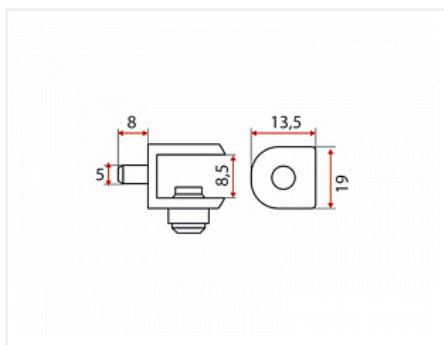

Полкодержатель для стекла и плит до 8 мм, никелированный

Материал полки:	Дерево, Стекло
Крепление полки:	С фиксацией
Толщина полки, мм:	до 8
Производитель:	Китай
Материал:	металл / пластик
Цвет:	никель
Кратность отгрузки, шт:	1
Количество в упаковке:	5000 шт

Код:
111647

Склад

Ваша цена: Розница

26.99 руб./шт

Дополнительные изображения:

Сопутствующие товары

Код	Изображение	Название	Цена за единицу
103280		Сверло по дереву Мастер 3D MiniMaster StopLine 5,0x50	862.00 руб.