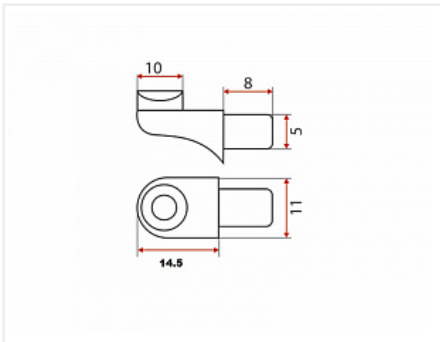

### Сопутствующие товары

| Код    | Название  | Цена за единицу |
|--------|---|-----------------|
| 103280 |  Сверло по дереву Мастер 3D MiniMaster StopLine 5,0x50 | 862.00 руб.     |