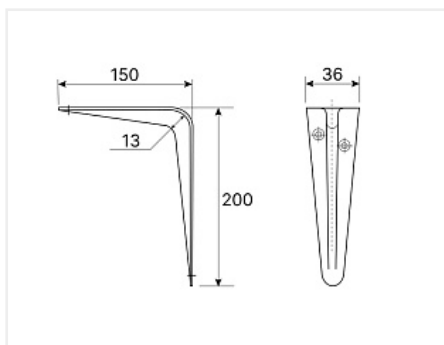

Консоль с одним ребром жесткости, 150x200x0,7мм, белая

Модификации:	Консоль с ребром
Параметры модификаций:	Цвет, Размер, мм
Размер, мм:	150x200
Тип:	с ребром жесткости
Цвет:	белый
Количество в упаковке:	288 шт

Код:
110993

Склад

Ваша цена: Розница

37.55 руб./шт

Дополнительные изображения:

макс нагрузка 15-20кг/пара