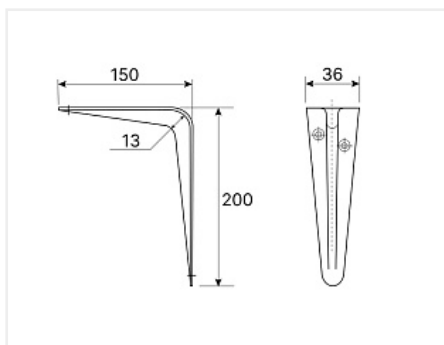

Консоль с одним ребром жесткости, 150x200x0,7мм, белая

Модификации:	Консоль с ребром
Параметры модификаций:	Цвет, Размер, мм
Размер, мм:	150x200
Тип:	с ребром жесткости
Цвет:	белый
Количество в упаковке:	288 шт

Код:
110993

Склад

Ваша цена: Розница

31.07 руб./шт

Дополнительные изображения:

макс нагрузка 15-20кг/пара