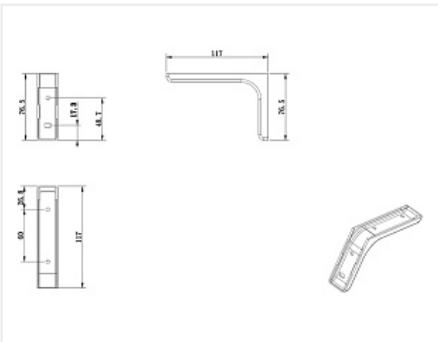

## Консоль с декоративной пластиковой накладкой, 120 мм, коричневая

Количество в упаковке:

**200 шт**

Код:  
113006

**Склад**

Ваша цена: Розница

35.64 руб./шт

Дополнительные изображения:

макс нагрузка на пару 4кг