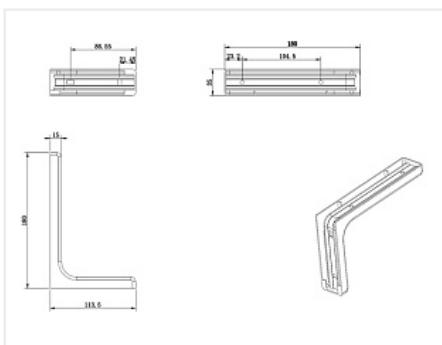

## Консоль с декоративной пластиковой накладкой, 240 мм, коричневая

|                        |                                      |
|------------------------|--------------------------------------|
| Модификации:           | <b>Консоль пластиковой накладкой</b> |
| Параметры модификаций: | <b>Цвет, Размер, мм</b>              |
| Размер, мм:            | <b>240</b>                           |
| Тип:                   | <b>с пластиковой накладкой</b>       |
| Цвет:                  | <b>коричневый</b>                    |
| Количество в упаковке: | <b>50 шт</b>                         |

Код:  
113020

**Склад**

Ваша цена: Розница

122.60 руб./шт

Дополнительные изображения:

макс нагрузка на пару 6кг