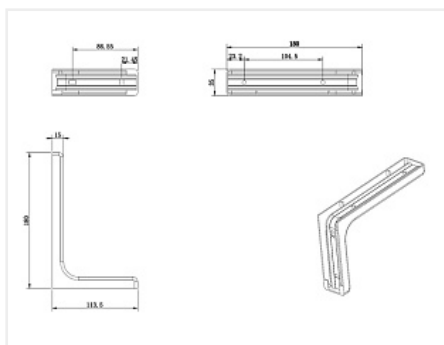

Консоль с декоративной пластиковой накладкой, 240 мм, коричневая

Количество в упаковке:

50 шт

Код:
113020

Склад

Ваша цена: Розница

110.53 руб./шт

Дополнительные изображения:

макс нагрузка на пару 6кг