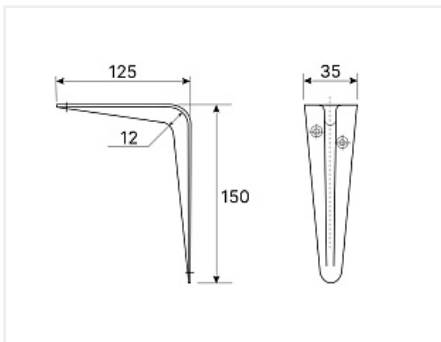

Консоль с одним ребром жесткости, 125x150x0,7мм, белая

Количество в упаковке:

288 шт

Код:
110992

Склад

Ваша цена: Розница

25.10 руб./шт

Дополнительные изображения:

макс нагрузка 15-20кг/пара