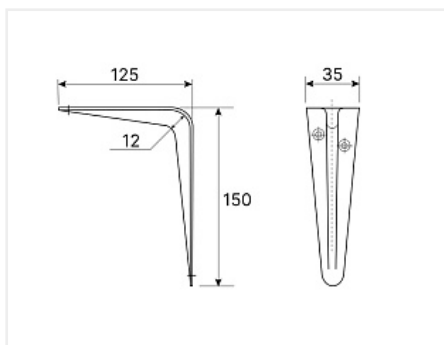

макс нагрузка 15-20кг/пара