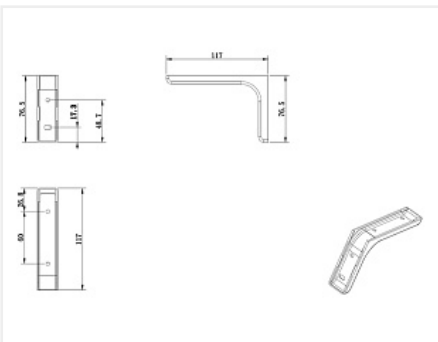

Консоль с декоративной пластиковой накладкой, 120 мм, бежевая

Количество в упаковке:

200 шт

Код:
113142

Склад

Ваша цена: Розница

35.64 руб./шт

Дополнительные изображения:

макс нагрузка на пару 4кг