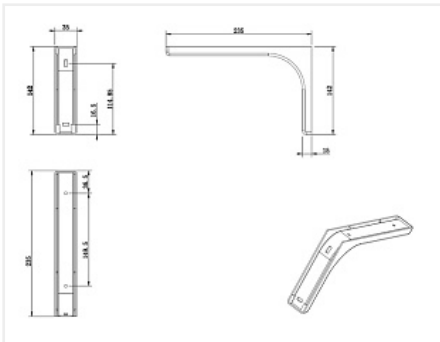

## Консоль с декоративной пластиковой накладкой, 180 мм, хром

Модификации:	<b>Консоль пластиковой накладкой</b>
Параметры модификаций:	<b>Цвет, Размер, мм</b>
Размер, мм:	<b>180</b>
Тип:	<b>с пластиковой накладкой</b>
Цвет:	<b>хром</b>
Количество в упаковке:	<b>100 шт</b>

Код:  
113014

**Склад**

Ваша цена: Розница

105.77 руб./шт

Дополнительные изображения:

макс нагрузка на пару 5кг