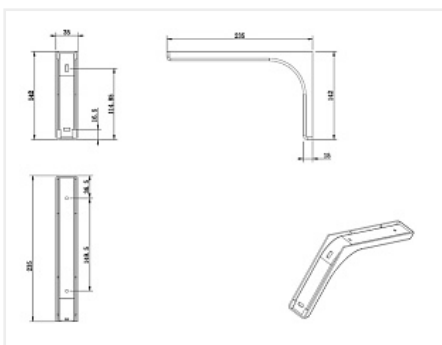

## Консоль с декоративной пластиковой накладкой, 180 мм, хром

Модификации:	<b>Консоль пластиковой накладкой</b>
Параметры модификаций:	<b>Цвет, Размер, мм</b>
Размер, мм:	<b>180</b>
Тип:	<b>с пластиковой накладкой</b>
Цвет:	<b>хром</b>
Количество в упаковке:	<b>100 шт</b>

Код:  
113014

**Склад**

Ваша цена: Розница

102.85 руб./шт

Дополнительные изображения:

макс нагрузка на пару 5кг