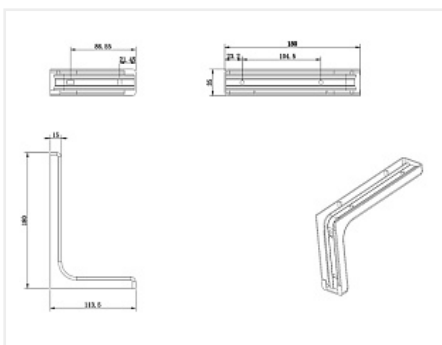

## Консоль с декоративной пластиковой накладкой, 240 мм, хром

Модификации:	<b>Консоль пластиковой накладкой</b>
Параметры модификаций:	<b>Цвет, Размер, мм</b>
Размер, мм:	<b>240</b>
Тип:	<b>с пластиковой накладкой</b>
Цвет:	<b>хром</b>
Количество в упаковке:	<b>50 шт</b>

Код:  
113021

**Склад**

Ваша цена: Розница

157.25 руб./шт

Дополнительные изображения:

макс нагрузка на пару 6кг