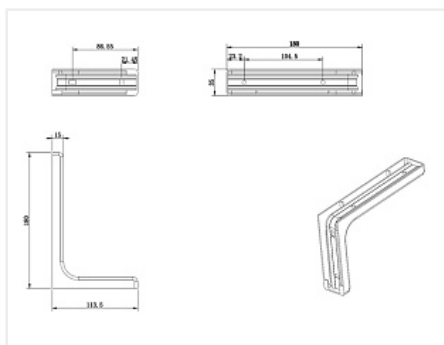

Консоль с декоративной пластиковой накладкой, 240 мм, светло-коричневая

Модификации:	Консоль пластиковой накладкой
Параметры модификаций:	Цвет, Размер, мм
Размер, мм:	240
Тип:	с пластиковой накладкой
Цвет:	светло-коричневый
Количество в упаковке:	50 шт

Код:
113018

Склад

Ваша цена: Розница

121.00 руб./шт

Дополнительные изображения:

макс нагрузка на пару 6кг