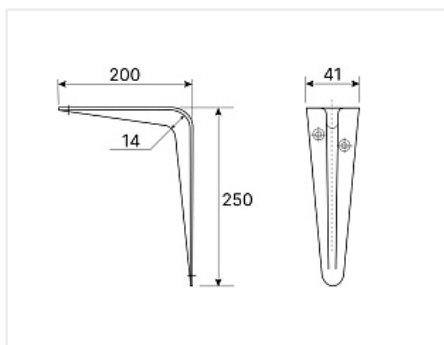

Консоль с одним ребром жесткости, 200x250x0,8мм, белая

Модификации:	Консоль с ребром
Параметры модификаций:	Цвет, Размер, мм
Размер, мм:	200x250
Тип:	с ребром жесткости
Цвет:	белый
Количество в упаковке:	144 шт

Код:
110994

Склад

Ваша цена: Розница

52.78 руб./шт

Дополнительные изображения:

макс нагрузка 25-30кг/пара