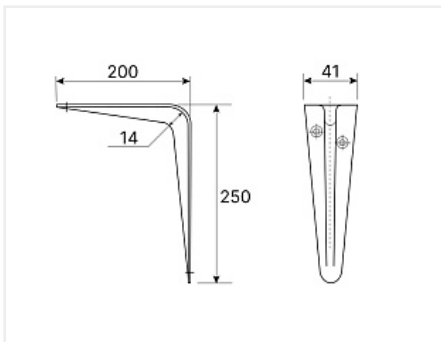

Консоль с одним ребром жесткости, 200x250x0,8мм, белая

Количество в упаковке:

144 шт

Код:
110994

Склад

Ваша цена: Розница

52.23 руб./шт

Дополнительные изображения:

макс нагрузка 25-30кг/пара